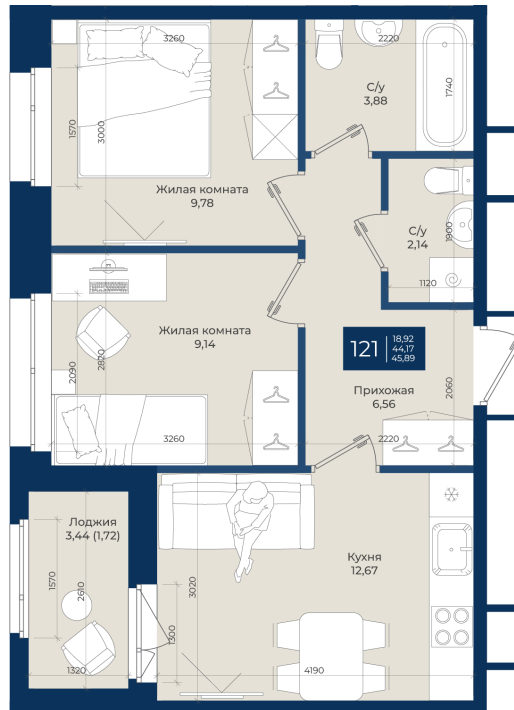

Номер: 121

2 комнатная 45.89 м²

Отсканируйте QR-код
и смотрите на сайте
новатория.спб.рф

~~8 934 783 руб.~~

8 488 044 руб.

В ипотеку от 28 593 руб.

Ипотека 4,3%

3

Корпус	Корпус А, 1 очередь	Этаж	7
Секция	3	Сдача	4 кв. 2026

30.05.2026 11:41 (Мск)

Не является публичной офертой, цена может быть скорректирована.
Информация взята с сайта «новатория.спб.рф».

На этаже 7

2 комнатная 45.89 м²

30.05.2026 11:41 (Мск)

Не является публичной офертой, цена может быть скорректирована.
Информация взята с сайта «новатория.спб.рф».

На генплане Корпус А, 1 очередь

2 комнатная 45.89 м²

30.05.2026 11:41 (Мск)