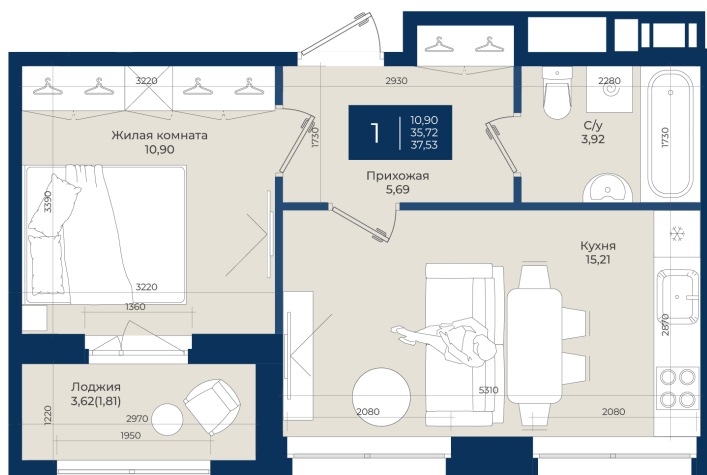

# 1 комнатная 37.53 м<sup>2</sup>

~~6 417 630 руб.~~

**5 968 396 руб.**

В ипотеку от 20 106 руб.

Ипотека 4,3%

Корпус	Корпус А, 2 очередь	Этаж	12
Секция	4	Сдача	4 кв. 2027

21.04.2026 15:16 (Мск)

Не является публичной офертой, цена может быть скорректирована. Информация взята с сайта «новатория.спб.рф»

# На этаже 12

1 комнатная 37.53 м<sup>2</sup>

21.04.2026 15:16 (Мск)

Не является публичной офертой, цена может быть скорректирована. Информация взята с сайта «новатория.спб.рф»

# На генплане Корпус А, 2 очередь

1 комнатная 37.53 м<sup>2</sup>

21.04.2026 15:16 (Мск)

Не является публичной офертой, цена может быть скорректирована. Информация взята с сайта «новатория.спб.рф»