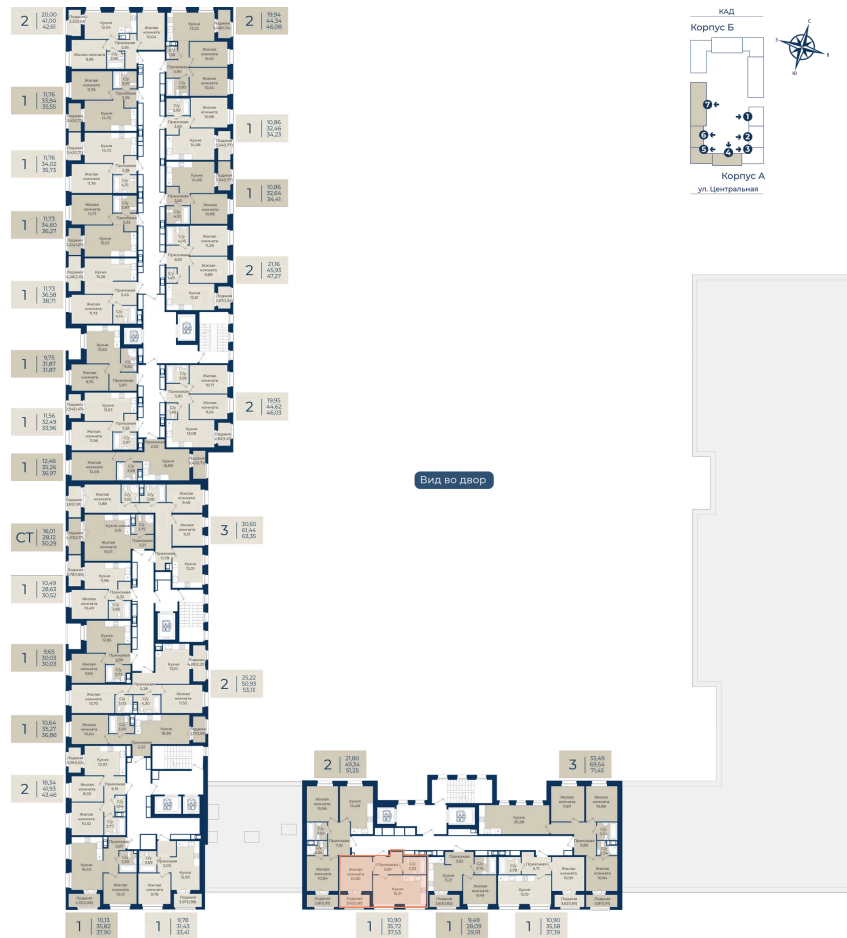

Номер: 185

Отсканируйте QR-код
и смотрите на сайте
новатория.спб.рф

1 комнатная

37.53 м²

~~6 417 630 руб.~~

5 775 867 руб.

В ипотеку от 19 457 руб.

Ипотека 4,3%

Корпус	Корпус А, 2 очередь	Этаж	12
Секция	4	Сдача	4 кв. 2027

06.06.2026 20:09 (Мск)

Не является публичной офертой, цена может быть скорректирована.
Информация взята с сайта «новатория.спб.рф».

На этаже 12

1 комнатная 37.53 м²

06.06.2026 20:09 (Мск)

Не является публичной офертой, цена может быть скорректирована.
Информация взята с сайта «новатория.спб.рф».

На генплане Корпус А, 2 очередь

1 комнатная 37.53 м²