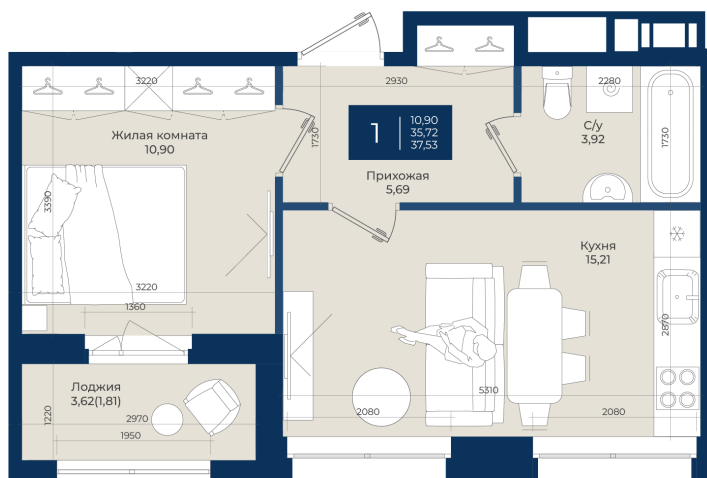

Номер: 185

Отсканируйте QR-код
и смотрите на сайте
новатория.спб.рф

1 комнатная

37.53 м²

~~6 417 630 руб.~~

5 775 867 руб.

В ипотеку от 19 457 руб.

Ипотека 4,3%

Корпус	Корпус А, 2 очередь	Этаж	12
Секция	4	Сдача	4 кв. 2027

06.06.2026 20:09 (Мск)

Не является публичной офертой, цена может быть скорректирована.
Информация взята с сайта «новатория.спб.рф».

На этаже 12

1 комнатная 37.53 м²

06.06.2026 20:09 (Мск)

Не является публичной офертой, цена может быть скорректирована.
Информация взята с сайта «новатория.спб.рф».

На генплане Корпус А, 2 очередь

1 комнатная 37.53 м²