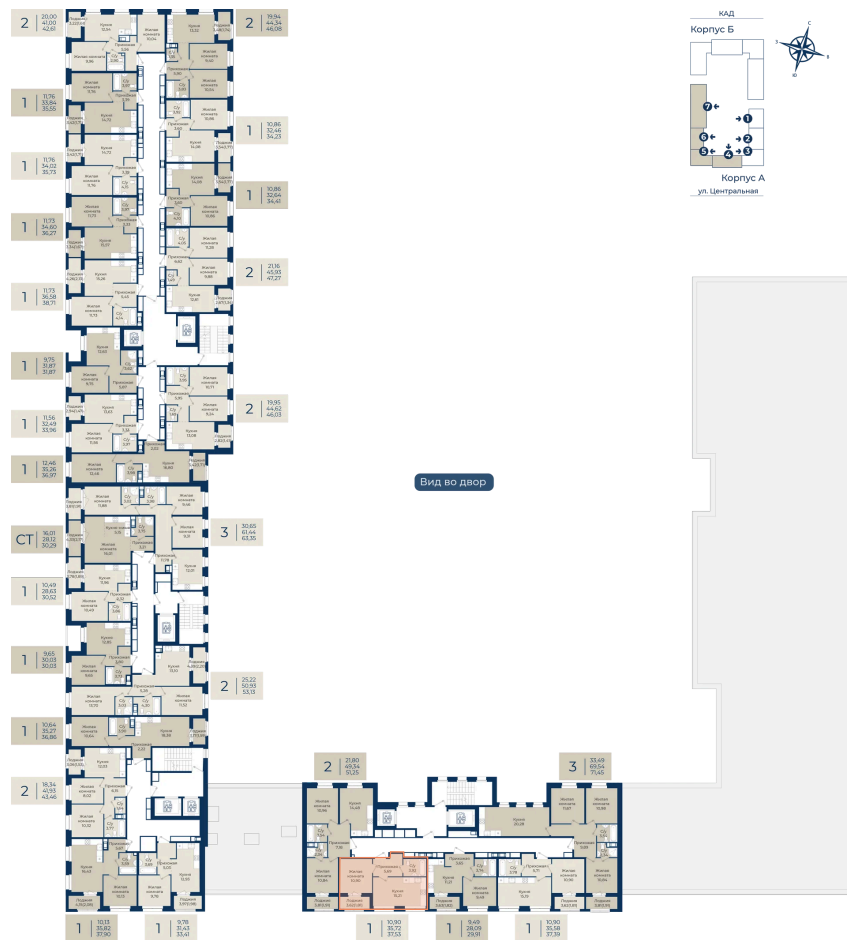

# 1 комнатная 37.53 м<sup>2</sup>

~~6 417 630 руб.~~

**5 968 396 руб.**

В ипотеку от 20 106 руб.

Ипотека 4,3%

Корпус	Корпус А, 2 очередь	Этаж	12
Секция	4	Сдача	4 кв. 2027

21.04.2026 15:16 (Мск)

Не является публичной офертой, цена может быть скорректирована. Информация взята с сайта «новатория.спб.рф»

# На этаже 12

1 комнатная 37.53 м<sup>2</sup>

21.04.2026 15:16 (Мск)

Не является публичной офертой, цена может быть скорректирована. Информация взята с сайта «новатория.спб.рф»

# На генплане Корпус А, 2 очередь

1 комнатная 37.53 м<sup>2</sup>

21.04.2026 15:16 (Мск)

Не является публичной офертой, цена может быть скорректирована. Информация взята с сайта «новатория.спб.рф»