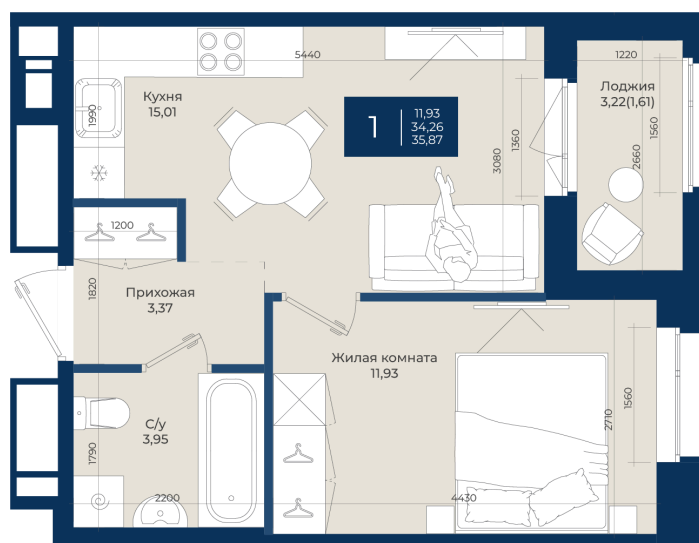

Номер: 259

Отсканируйте QR-код
и смотрите на сайте
новатория.спб.рф

1 комнатная

35.87 м²

~~6 187 575 руб.~~

5 568 818 руб.

В ипотеку от 18 760 руб.

Ипотека 4,3%

Корпус	Корпус Б, 2 очередь	Этаж	2
Секция	4	Сдача	4 кв. 2027

06.06.2026 19:42 (Мск)

Не является публичной офертой, цена может быть скорректирована.
Информация взята с сайта «новатория.спб.рф».

На этаже 2

1 комнатная 35.87 м²

06.06.2026 19:42 (Мск)

Не является публичной офертой, цена может быть скорректирована.
Информация взята с сайта «новатория.спб.рф».

На генплане Корпус Б, 2 очередь

1 комнатная 35.87 м²

06.06.2026 19:42 (Мск)