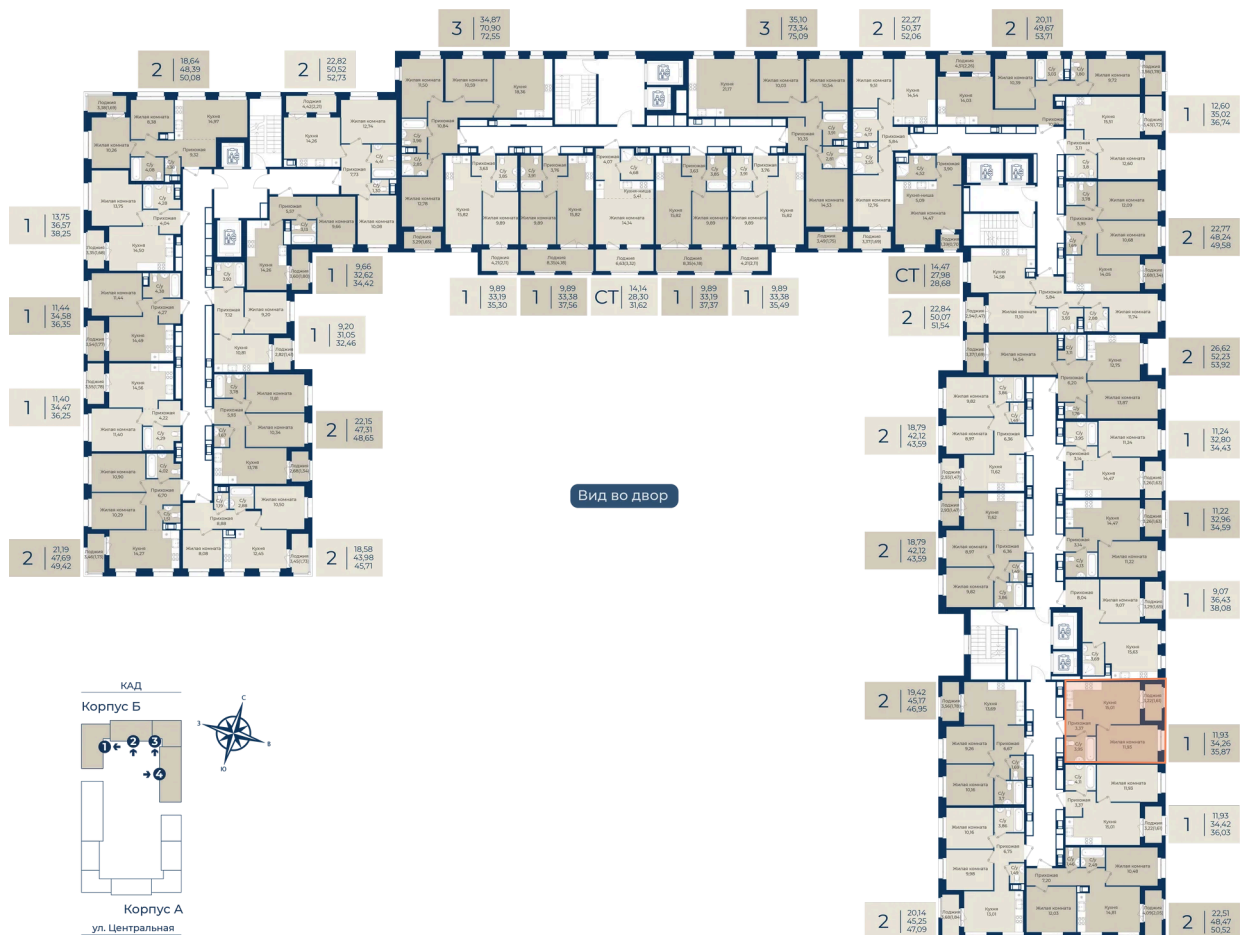

# 1 комнатная

## 35.87 м<sup>2</sup>

~~6 187 575 руб.~~

**5 754 445 руб.**

В ипотеку от 19 385 руб.

Ипотека 4,3%

Корпус	Корпус Б, 2 очередь	Этаж	2
Секция	4	Сдача	4 кв. 2027

21.04.2026 16:25 (Мск)

Не является публичной офертой, цена может быть скорректирована. Информация взята с сайта «новатория.спб.рф»

# На этаже 2

1 комнатная 35.87 м<sup>2</sup>

21.04.2026 16:25 (Мск)

Не является публичной офертой, цена может быть скорректирована. Информация взята с сайта «новатория.спб.рф»

# На генплане Корпус Б, 2 очередь

1 комнатная 35.87 м<sup>2</sup>

21.04.2026 16:25 (Мск)

Не является публичной офертой, цена может быть скорректирована. Информация взята с сайта «новатория.спб.рф»