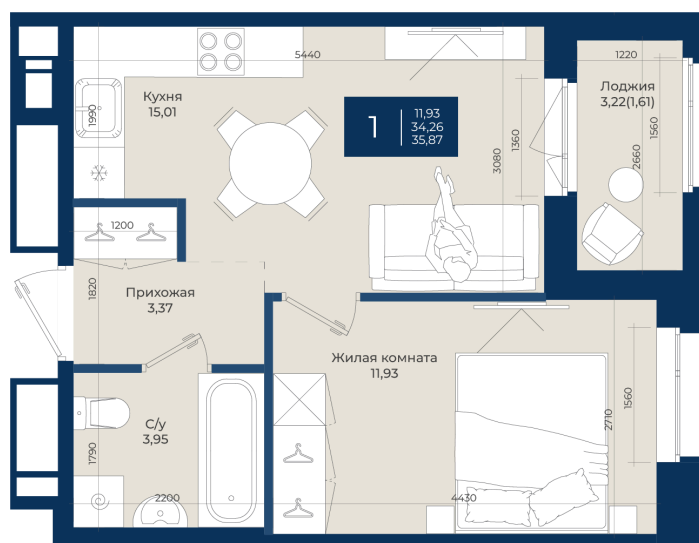

Номер: 259

Отсканируйте QR-код
и смотрите на сайте
новатория.спб.рф

1 комнатная

35.87 м²

~~6 187 575 руб.~~

5 568 818 руб.

В ипотеку от 18 760 руб.

Ипотека 4,3%

Корпус	Корпус Б, 2 очередь	Этаж	2
Секция	4	Сдача	4 кв. 2027

06.06.2026 19:42 (Мск)

Не является публичной офертой, цена может быть скорректирована.
Информация взята с сайта «новатория.спб.рф».