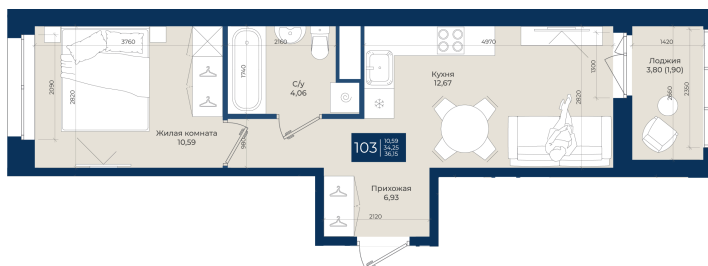

# 1 комнатная 36.15 м<sup>2</sup>

~~6 586 530 руб.~~

**6 257 204 руб.**

В ипотеку от 21 079 руб.

Ипотека 4,3%

зв двор

Корпус	Корпус А, 1 очередь	Этаж	4
Секция	3	Сдача	4 кв. 2026

06.06.2026 17:56 (Мск)

Не является публичной офертой, цена может быть скорректирована.  
Информация взята с сайта «новатория.спб.рф».

На этаже 4

1 комнатная 36.15 м<sup>2</sup>

06.06.2026 17:56 (Мск)

Не является публичной офертой, цена может быть скорректирована.  
Информация взята с сайта «новатория.спб.рф».

# На генплане Корпус А, 1 очередь

1 комнатная 36.15 м<sup>2</sup>

06.06.2026 17:56 (Мск)

Не является публичной офертой, цена может быть скорректирована.  
Информация взята с сайта «новатория.спб.рф».