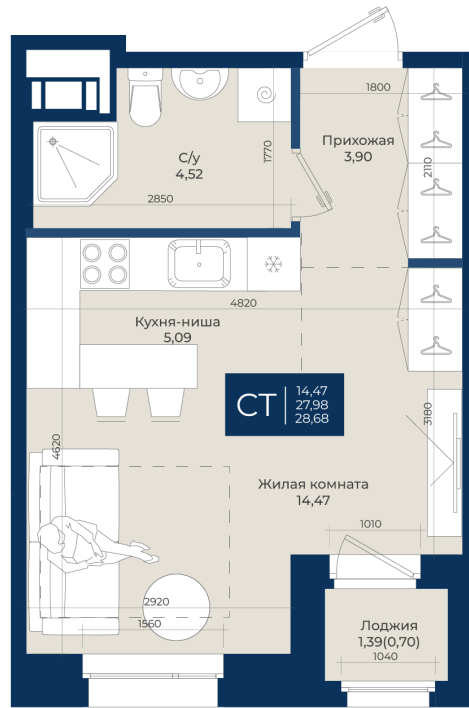

Номер: 190

Студия 28.68 м²

Отсканируйте QR-код
и смотрите на сайте
новатория.спб.рф

~~5 463 540 руб.~~

4 917 186 руб.

В ипотеку от 16 565 руб.

Ипотека 4,3%

Корпус	Корпус Б, 2 очередь	Этаж	4
Секция	3	Сдача	4 кв. 2027

30.06.2026 05:38 (Мск)

Не является публичной офертой, цена может быть скорректирована.
Информация взята с сайта «новатория.спб.рф».

На этаже 4

Студия 28.68 м²

30.06.2026 05:38 (Мск)

Не является публичной офертой, цена может быть скорректирована.
Информация взята с сайта «новатория.спб.рф».

На генплане Корпус Б, 2 очередь

Студия 28.68 м²

30.06.2026 05:38 (Мск)

Не является публичной офертой, цена может быть скорректирована.
Информация взята с сайта «новатория.спб.рф».