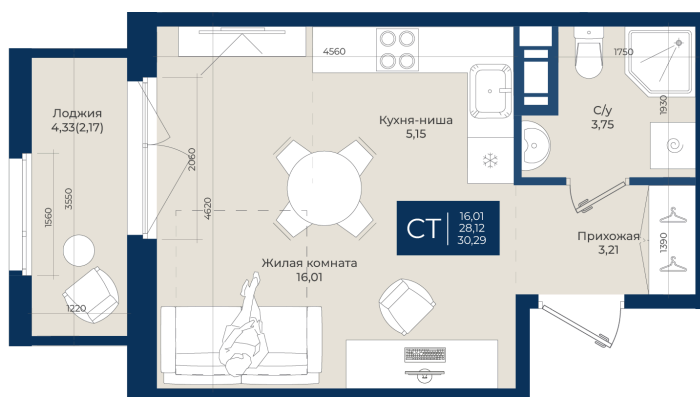

Номер: 285

Студия 30.29 м²

Отсканируйте QR-код
и смотрите на сайте
новатория.спб.рф

~~5 785 390 руб.~~

5 206 851 руб.

В ипотеку от 17 540 руб.

Ипотека 4,3%

Корпус	Корпус А, 2 очередь	Этаж	8
Секция	6	Сдача	4 кв. 2027

30.06.2026 06:26 (Мск)

Не является публичной офертой, цена может быть скорректирована.
Информация взята с сайта «новатория.спб.рф».

На этаже 8

Студия 30.29 м²

30.06.2026 06:26 (Мск)

Не является публичной офертой, цена может быть скорректирована.
Информация взята с сайта «новатория.спб.рф».

На генплане Корпус А, 2 очередь

Студия 30.29 м²

30.06.2026 06:26 (Мск)

Не является публичной офертой, цена может быть скорректирована.
Информация взята с сайта «новатория.спб.рф».