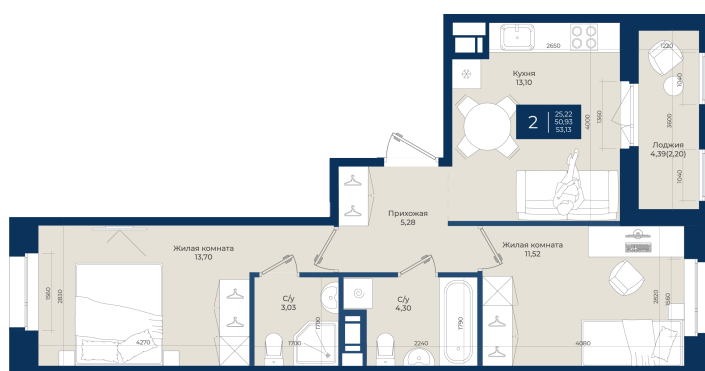

Номер: 257

2 комнатная 53.13 м²

Отсканируйте QR-код
и смотрите на сайте
новатория.спб.рф

~~9 297 750 руб.~~

8 646 908 руб.

В ипотеку от 29 129 руб.

Ипотека 4,3%

Корпус	Корпус А, 2 очередь	Этаж	3
Секция	6	Сдача	4 кв. 2027

21.04.2026 12:23 (Мск)

Не является публичной офертой, цена может быть скорректирована. Информация взята с сайта «новатория.спб.рф»

На генплане Корпус А, 2 очередь

2 комнатная 53.13 м²

21.04.2026 12:23 (Мск)