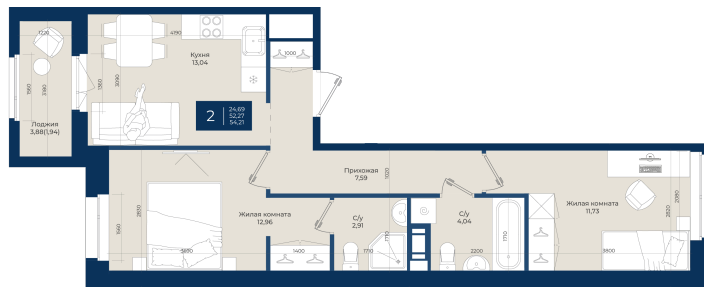

Номер: 18

2 комнатная 54.21 м²

Отсканируйте QR-код
и смотрите на сайте
новатория.спб.рф

~~9 513 855 руб.~~

8 847 885 руб.

В ипотеку от 29 806 руб.

Ипотека 4,3%

Корпус	Корпус А, 2 очередь	Этаж	5
Секция	1	Сдача	4 кв. 2027

21.04.2026 11:33 (Мск)

Не является публичной офертой, цена может быть скорректирована. Информация взята с сайта «новатория.спб.рф»

На этаже 5

2 комнатная 54.21 м²

21.04.2026 11:33 (Мск)

Не является публичной офертой, цена может быть скорректирована. Информация взята с сайта «новатория.спб.рф»

На генплане
Корпус А, 2
очередь

2 комнатная 54.21 м²

21.04.2026 11:33 (Мск)

Не является публичной офертой, цена может быть скорректирована. Информация взята с сайта «новатория.спб.рф»