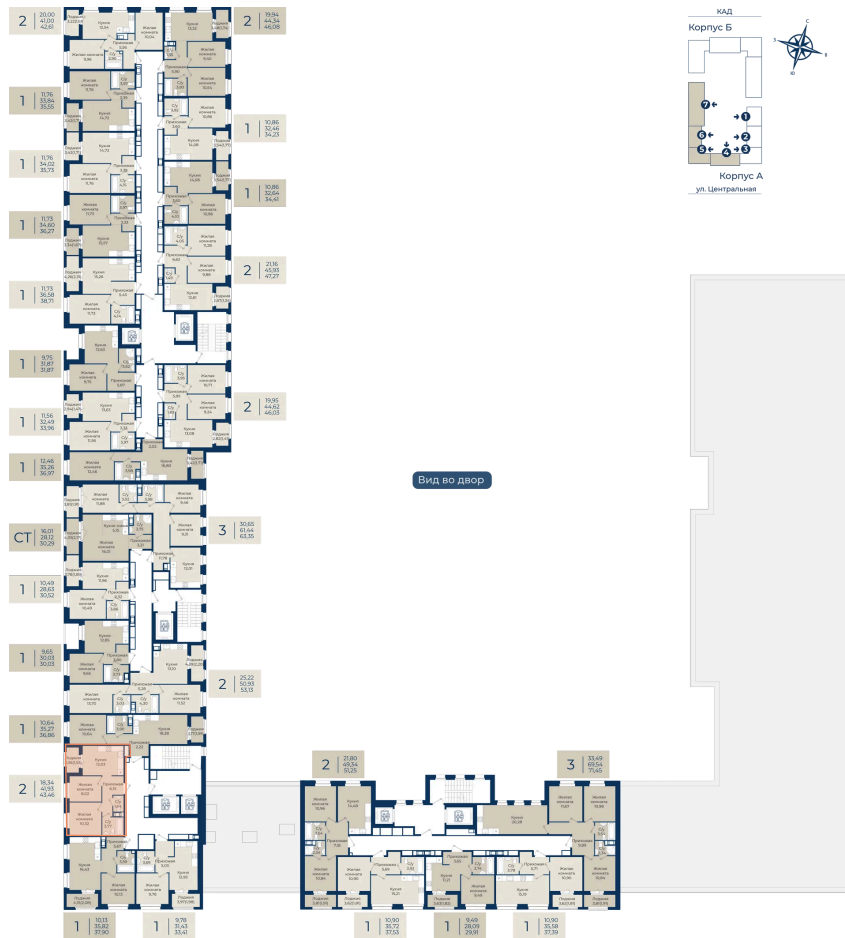

# 2 комнатная 43.46 м<sup>2</sup>

Отсканируйте QR-код  
и смотрите на сайте  
новатория.спб.рф

~~8 083 560 руб.~~

**7 275 204 руб.**

В ипотеку от 24 508 руб.

Ипотека 4,3%

Корпус	Корпус А, 2 очередь	Этаж	12
Секция	5	Сдача	4 кв. 2027

# На этаже 12

2 комнатная 43.46 м<sup>2</sup>

06.06.2026 19:07 (Мск)

Не является публичной офертой, цена может быть скорректирована.  
Информация взята с сайта «новатория.спб.рф».

На генплане  
Корпус А, 2  
очередь