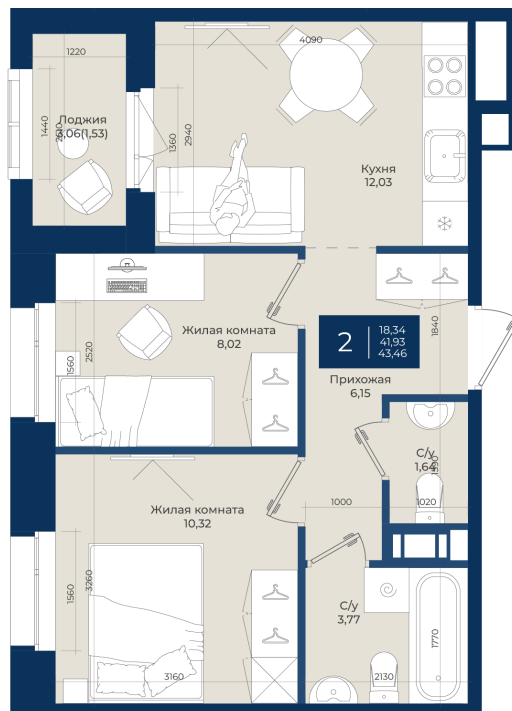

Номер: 247

# 2 комнатная 43.46 м<sup>2</sup>

Отсканируйте QR-код  
и смотрите на сайте  
новатория.спб.рф

~~8 083 560 руб.~~

**7 275 204 руб.**

В ипотеку от 24 508 руб.

Ипотека 4,3%

Корпус	Корпус А, 2 очередь	Этаж	12
Секция	5	Сдача	4 кв. 2027

# На этаже 12

2 комнатная 43.46 м<sup>2</sup>

06.06.2026 19:07 (Мск)

Не является публичной офертой, цена может быть скорректирована.  
Информация взята с сайта «новатория.спб.рф».

На генплане  
Корпус А, 2  
очередь