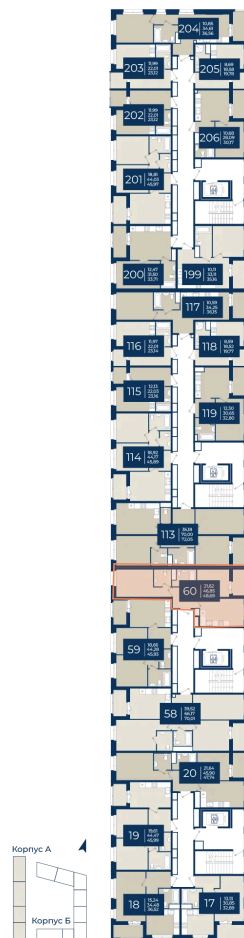

Номер: 60

2 комнатная 48.69 м²

Отсканируйте QR-код
и смотрите на сайте
новатория.спб.рф

~~9 406 908 руб.~~

8 936 563 руб.

В ипотеку от 30 104 руб.

Ипотека 4,3%

зв гвор

Мастер-спальня

Корпус	Корпус А, 1 очередь	Этаж	6
Секция	2	Сдача	4 кв. 2026

21.04.2026 16:51 (Мск)

Не является публичной офертой, цена может быть скорректирована. Информация взята с сайта «новатория.спб.рф»

На этаже 6

2 комнатная 48.69 м²

21.04.2026 16:51 (Мск)

Не является публичной офертой, цена может быть скорректирована. Информация взята с сайта «новатория.спб.рф»

На генплане Корпус А, 1 очередь

2 комнатная 48.69 м²