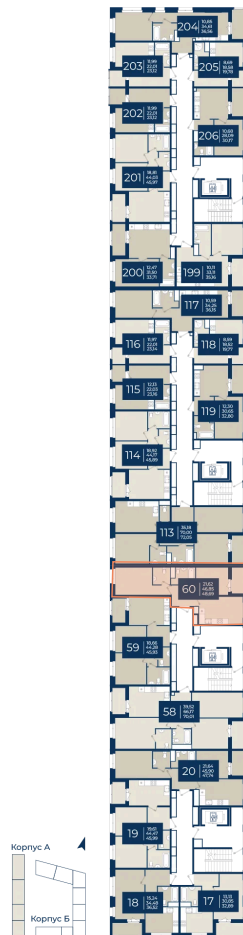

Номер: 60

2 комнатная 48.69 м²

Отсканируйте QR-код
и смотрите на сайте
новатория.спб.рф

~~9 406 908 руб.~~

8 936 563 руб.

В ипотеку от 30 104 руб.

Ипотека 4,3%

зв двор

Мастер-спальня

Корпус	Корпус А, 1 очередь	Этаж	6
Секция	2	Сдача	4 кв. 2026

06.06.2026 21:18 (Мск)

Не является публичной офертой, цена может быть скорректирована.
Информация взята с сайта «новатория.спб.рф».

На этаже 6

2 комнатная 48.69 м²

06.06.2026 21:18 (Мск)

Не является публичной офертой, цена может быть скорректирована.
Информация взята с сайта «новатория.спб.рф».

На генплане Корпус А, 1 очередь

2 комнатная 48.69 м²