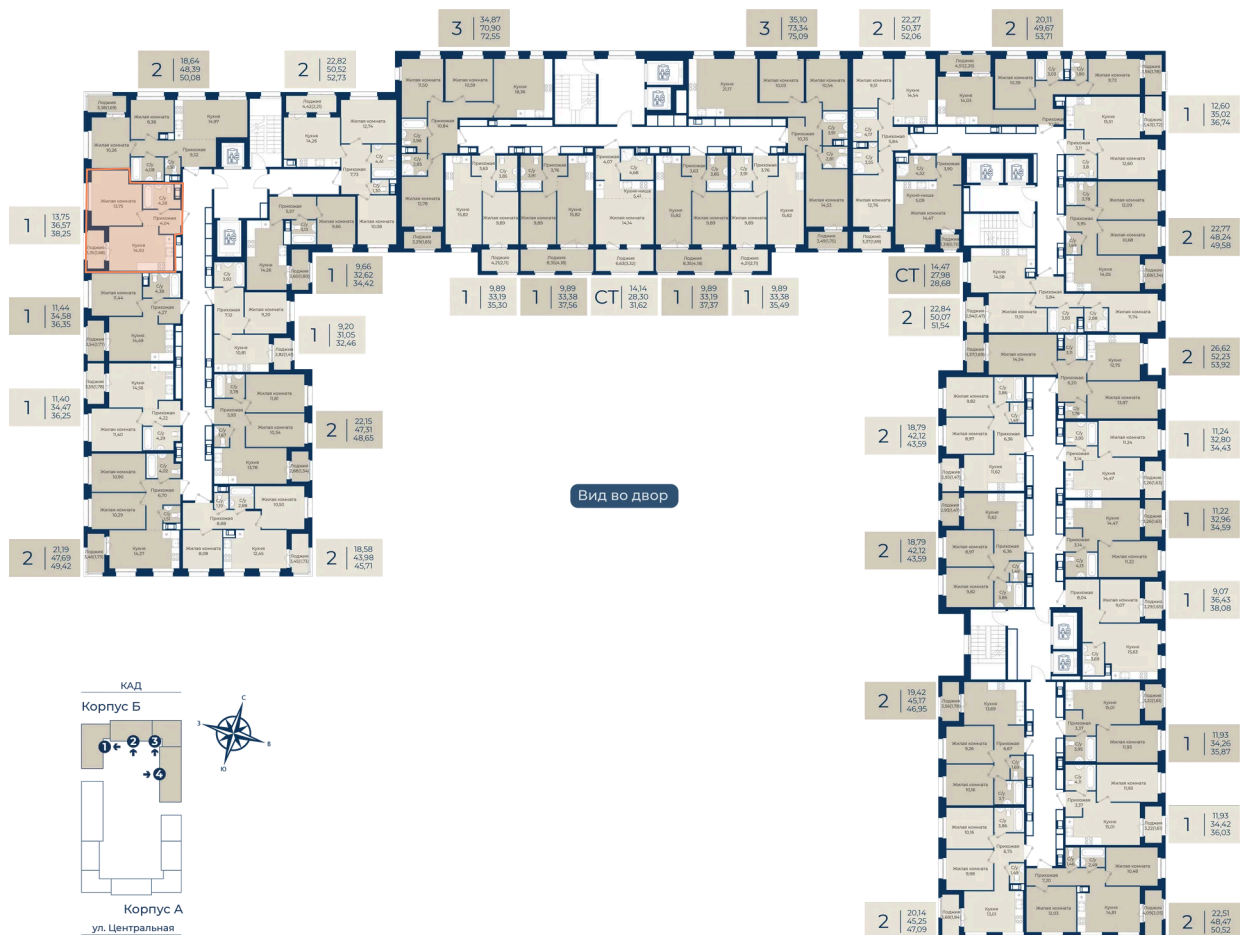

Номер: 38

Отсканируйте QR-код
и смотрите на сайте
новатория.спб.рф

1 комнатная 38.25 м²

~~6 445 125 руб.~~

5 993 966 руб.

В ипотеку от 20 192 руб.

Ипотека 4,3%

Корпус	Корпус Б, 2 очередь	Этаж	4
Секция	1	Сдача	4 кв. 2027

17.04.2026 19:24 (Мск)

Не является публичной офертой, цена может быть скорректирована. Информация взята с сайта «новатория.спб.рф»

На этаже 4

1 комнатная 38.25 м²

17.04.2026 19:24 (Мск)

Не является публичной офертой, цена может быть скорректирована. Информация взята с сайта «новатория.спб.рф»

На генплане
Корпус Б, 2
очередь

1 комнатная 38.25 м²

17.04.2026 19:24 (Мск)

Не является публичной офертой, цена может быть скорректирована. Информация взята с сайта «новатория.спб.рф»