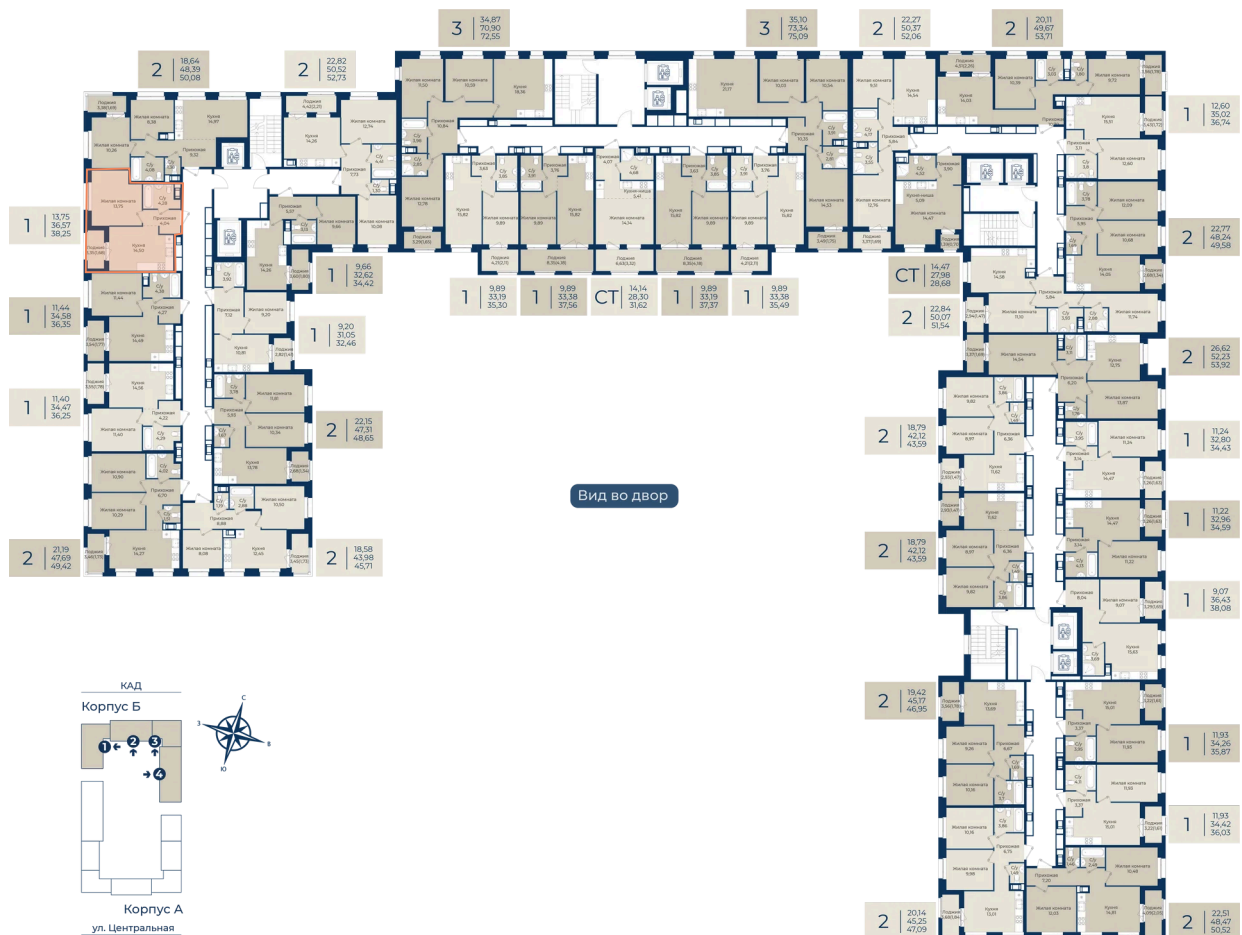

Номер: 38

Отсканируйте QR-код
и смотрите на сайте
новатория.спб.рф

1 комнатная 38.25 м²

6 024 375 руб.

В ипотеку от 13 371 руб.

Действует рассрочка

Корпус Корпус Б, 2 очередь

Этаж 4

Секция 1

Сдача 4 кв. 2027

02.10.2025 06:15 (Мск)

Не является публичной офертой, цена может быть скорректирована. Информация взята с сайта «новатория.спб.рф»

На этаже 4

1 комнатная 38.25 м²

02.10.2025 06:15 (Мск)

Не является публичной офертой, цена может быть скорректирована. Информация взята с сайта «новатория.спб.рф»

На генплане Корпус Б, 2 очередь

1 комнатная 38.25 м²

02.10.2025 06:15 (Мск)

Не является публичной офертой, цена может быть скорректирована. Информация взята с сайта «новатория.спб.рф»