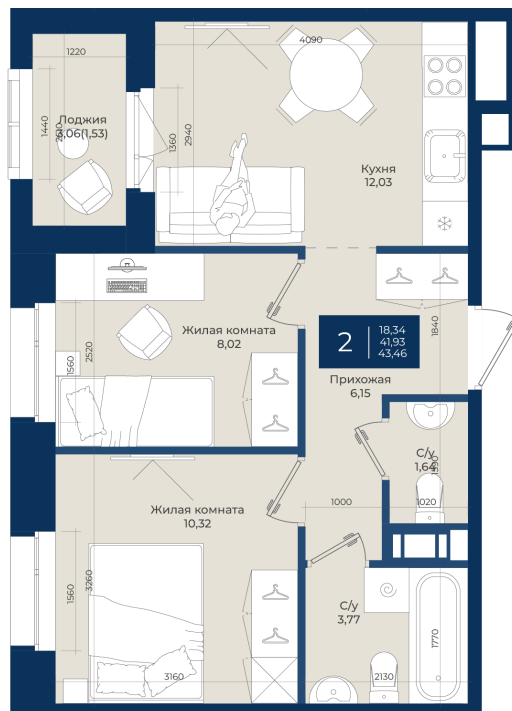

Номер: 221

# 2 комнатная

## 43.46 м<sup>2</sup>

Отсканируйте QR-код  
и смотрите на сайте  
новатория.спб.рф

~~8 083 560 руб.~~

**7 275 204 руб.**

В ипотеку от 24 508 руб.

Ипотека 4,3%

Корпус	Корпус А, 2 очередь	Этаж	7
Секция	5	Сдача	4 кв. 2027

# На генплане Корпус А, 2 очередь

2 комнатная 43.46 м<sup>2</sup>

06.06.2026 18:55 (Мск)

Не является публичной офертой, цена может быть скорректирована.  
Информация взята с сайта «новатория.спб.рф».