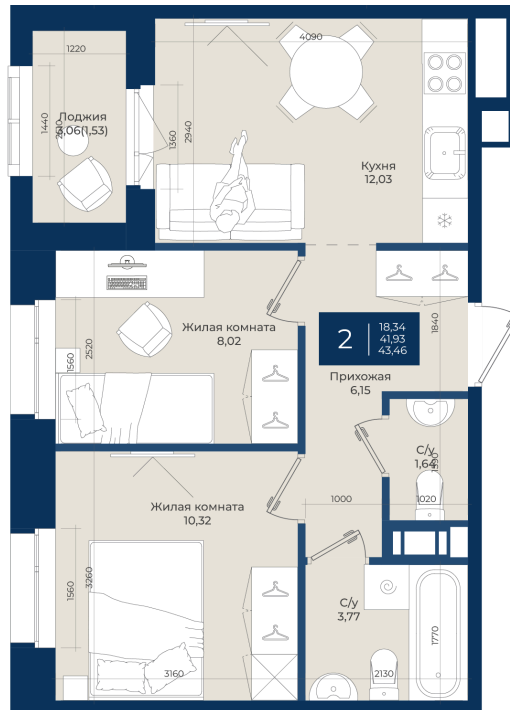

Номер: 221

# 2 комнатная 43.46 м<sup>2</sup>

Отсканируйте QR-код  
и смотрите на сайте  
новатория.спб.рф

~~8 083 560 руб.~~

**7 517 711 руб.**

В ипотеку от 25 325 руб.

Ипотека 4,3%

Корпус	Корпус А, 2 очередь	Этаж	7
Секция	5	Сдача	4 кв. 2027

# На этаже 7

2 комнатная 43.46 м<sup>2</sup>

17.04.2026 10:55 (Мск)

Не является публичной офертой, цена может быть скорректирована. Информация взята с сайта «новатория.спб.рф»

На генплане  
Корпус А, 2  
очередь