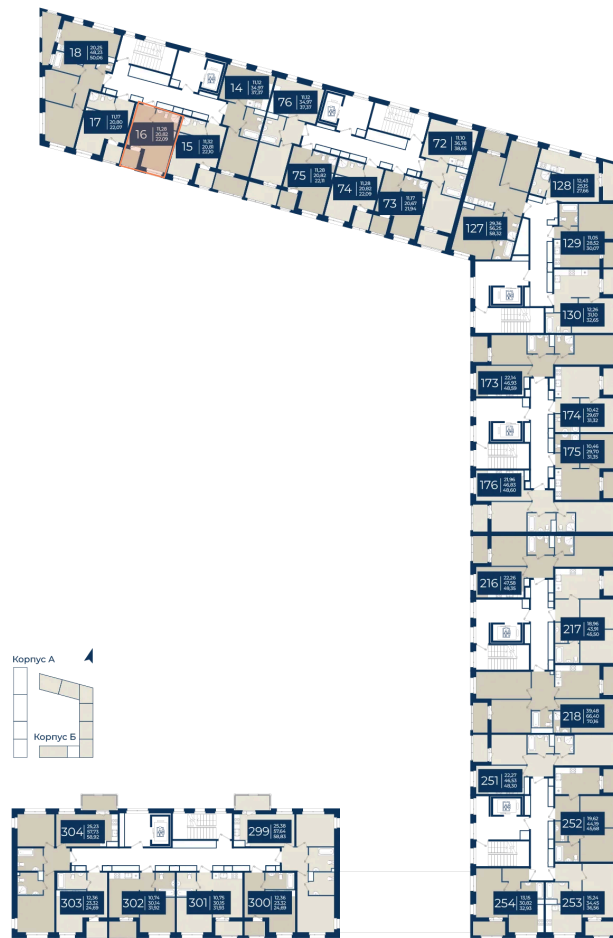

Номер: 16

Студия 22.09 м²

Отсканируйте QR-код
и смотрите на сайте
новатория.спб.рф

~~4 908 398 руб.~~

4 319 390 руб.

В ипотеку от 14 551 руб.

Ипотека 4,3%

ю гвор

Корпус	Корпус Б, 1 очередь	Этаж	4
Секция	1	Сдача	4 кв. 2026

29.06.2026 21:37 (Мск)

Не является публичной офертой, цена может быть скорректирована.
Информация взята с сайта «новатория.спб.рф».

На этаже 4

Студия 22.09 м²

29.06.2026 21:37 (Мск)

Не является публичной офертой, цена может быть скорректирована.
Информация взята с сайта «новатория.спб.рф».

На генплане Корпус Б, 1 очередь

Студия 22.09 м²

29.06.2026 21:37 (Мск)

Не является публичной офертой, цена может быть скорректирована.
Информация взята с сайта «новатория.спб.рф».