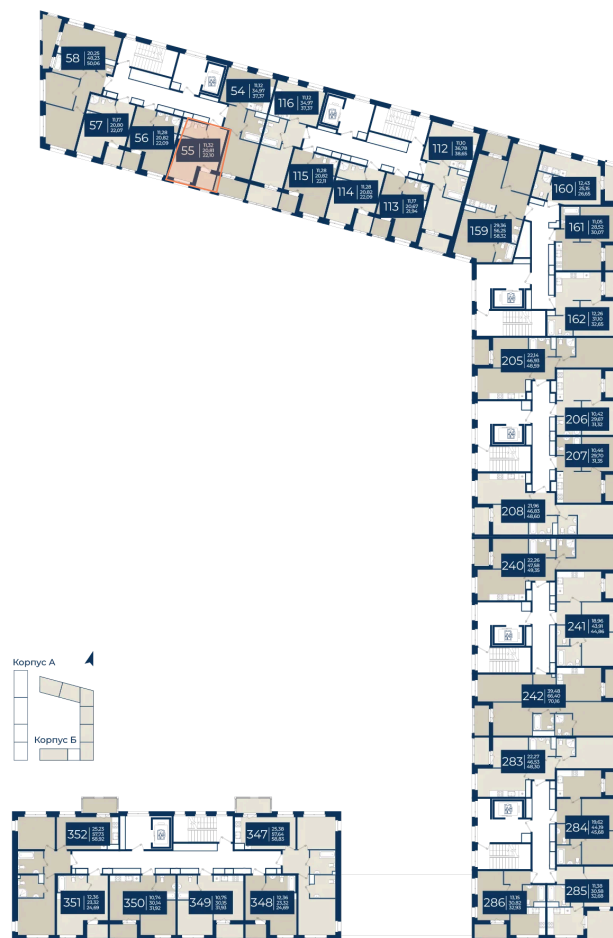

Номер: 55

Студия 22.1 м²

Отсканируйте QR-код
и смотрите на сайте
новатория.спб.рф

4 921 670 руб.

4 331 070 руб.

В ипотеку от 14 590 руб.

Ипотека 4,3%

ю гвор

Корпус	Корпус Б, 1 очередь	Этаж	12
Секция	1	Сдача	4 кв. 2026

29.06.2026 23:04 (Мск)

Не является публичной офертой, цена может быть скорректирована.
Информация взята с сайта «новатория.спб.рф».

На этаже 12

Студия 22.1 м²

29.06.2026 23:04 (Мск)

Не является публичной офертой, цена может быть скорректирована.
Информация взята с сайта «новатория.спб.рф».

На генплане Корпус Б, 1 очередь

Студия 22.1 м²

29.06.2026 23:04 (Мск)