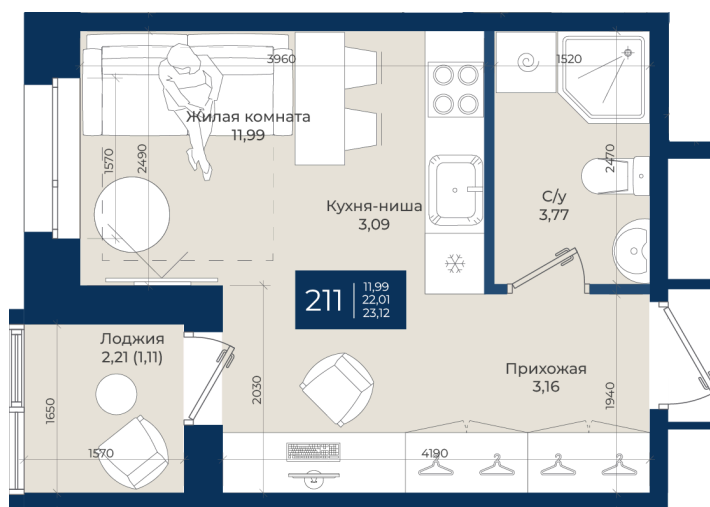

Номер: 211

Студия 23.12 м²

Отсканируйте QR-код
и смотрите на сайте
новатория.спб.рф

~~5 148 824 руб.~~

4 530 965 руб.

В ипотеку от 15 264 руб.

Ипотека 4,3%

3

Корпус	Корпус А, 1 очередь	Этаж	7
Секция	4	Сдача	4 кв. 2026

06.06.2026 19:43 (Мск)

Не является публичной офертой, цена может быть скорректирована.
Информация взята с сайта «новатория.спб.рф».

На этаже 7

Студия 23.12 м²

06.06.2026 19:43 (Мск)

Не является публичной офертой, цена может быть скорректирована.
Информация взята с сайта «новатория.спб.рф».

На генплане Корпус А, 1 очередь

Студия 23.12 м²

06.06.2026 19:43 (Мск)

Не является публичной офертой, цена может быть скорректирована.
Информация взята с сайта «новатория.спб.рф».