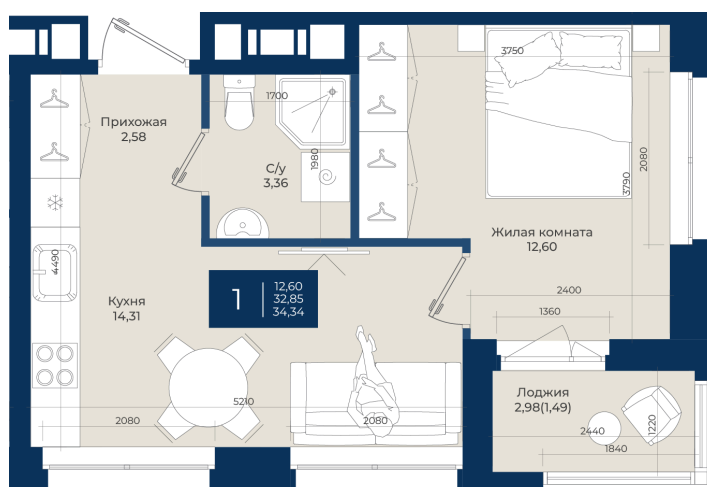

Номер: 81

Отсканируйте QR-код
и смотрите на сайте
новатория.спб.рф

1 комнатная 34.34 м²

~~5 923 650 руб.~~

5 508 995 руб.

Ипотека 4,3%

В ипотеку от 18 558 руб.

Корпус	Корпус А, 2 очередь	Этаж	2
Секция	3	Сдача	4 кв. 2027

19.04.2026 15:58 (Мск)

Не является публичной офертой, цена может быть скорректирована. Информация взята с сайта «новатория.спб.рф»

На этаже 2

1 комнатная 34.34 м²

19.04.2026 15:58 (Мск)

Не является публичной офертой, цена может быть скорректирована. Информация взята с сайта «новатория.спб.рф»

На генплане
Корпус А, 2
очередь

1 комнатная 34.34 м²

19.04.2026 15:58 (Мск)

Не является публичной офертой, цена может быть скорректирована. Информация взята с сайта «новатория.спб.рф»