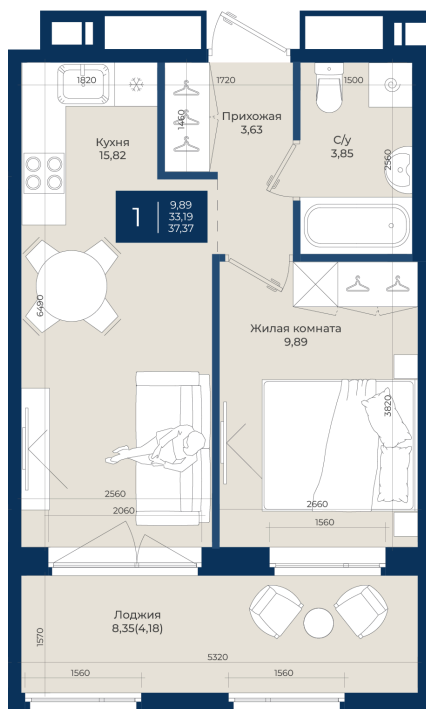

Номер: 126

Отсканируйте QR-код
и смотрите на сайте
новатория.спб.рф

1 комнатная

37.37 м²

~~6 371 585 руб.~~

5 925 574 руб.

В ипотеку от 19 961 руб.

Ипотека 4,3%

Корпус	Корпус Б, 2 очередь	Этаж	6
Секция	2	Сдача	4 кв. 2027

17.04.2026 16:05 (Мск)

Не является публичной офертой, цена может быть скорректирована. Информация взята с сайта «новатория.спб.рф»

На этаже 6

1 комнатная 37.37 м²

17.04.2026 16:05 (Мск)

Не является публичной офертой, цена может быть скорректирована. Информация взята с сайта «новатория.спб.рф»

На генплане Корпус Б, 2 очередь

1 комнатная 37.37 м²

17.04.2026 16:05 (Мск)