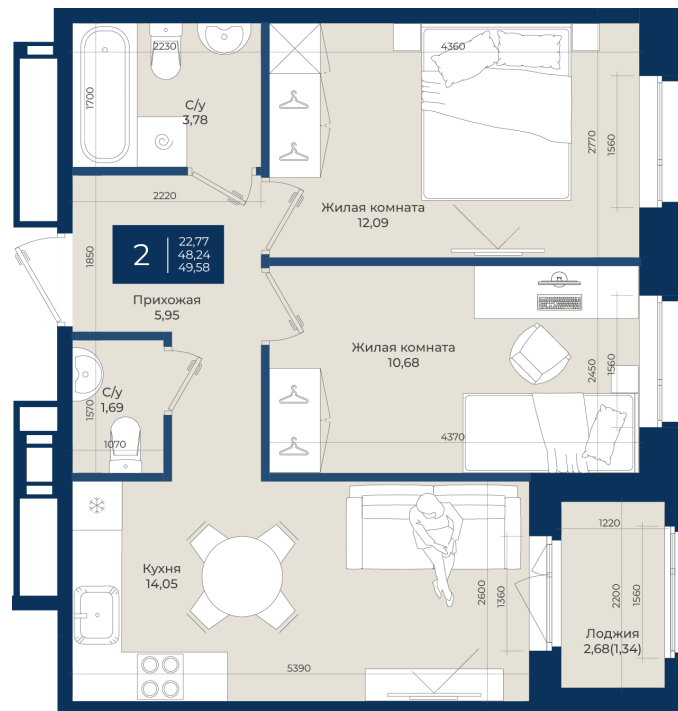

Номер: 200

2 комнатная 49.58 м²

Отсканируйте QR-код
и смотрите на сайте
новатория.спб.рф

~~8 998 770 руб.~~

8 098 893 руб.

В ипотеку от 27 283 руб.

Ипотека 4,3%

Корпус	Корпус Б, 2 очередь	Этаж	5
Секция	3	Сдача	4 кв. 2027

06.06.2026 18:57 (Мск)

Не является публичной офертой, цена может быть скорректирована.
Информация взята с сайта «новатория.спб.рф».

На этаже 5

2 комнатная 49.58 м²

06.06.2026 18:57 (Мск)

Не является публичной офертой, цена может быть скорректирована.
Информация взята с сайта «новатория.спб.рф».

На генплане
Корпус Б, 2
очередь

2 комнатная 49.58 м²

06.06.2026 18:57 (Мск)

Не является публичной офертой, цена может быть скорректирована.
Информация взята с сайта «новатория.спб.рф».