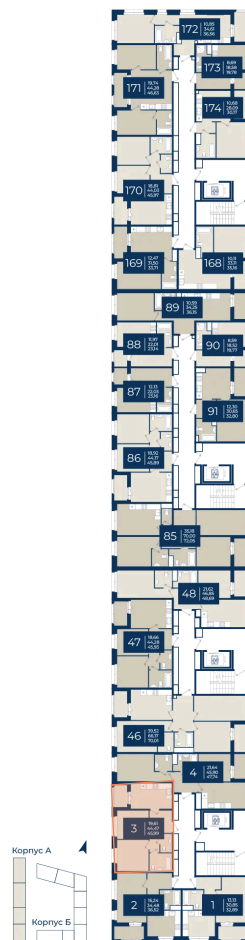

Номер: 3

2 комнатная 45.99 м²

Отсканируйте QR-код
и смотрите на сайте
новатория.спб.рф

~~8 885 268 руб.~~

8 441 005 руб.

В ипотеку от 28 435 руб.

Ипотека 4,3%

3

Корпус	Корпус А, 1 очередь	Этаж	2
Секция	1	Сдача	4 кв. 2026

21.04.2026 13:17 (Мск)

Не является публичной офертой, цена может быть скорректирована. Информация взята с сайта «новатория.спб.рф»

На этаже 2

2 комнатная 45.99 м²

21.04.2026 13:17 (Мск)

Не является публичной офертой, цена может быть скорректирована. Информация взята с сайта «новатория.спб.рф»

На генплане Корпус А, 1 очередь

2 комнатная 45.99 м²

21.04.2026 13:17 (Мск)