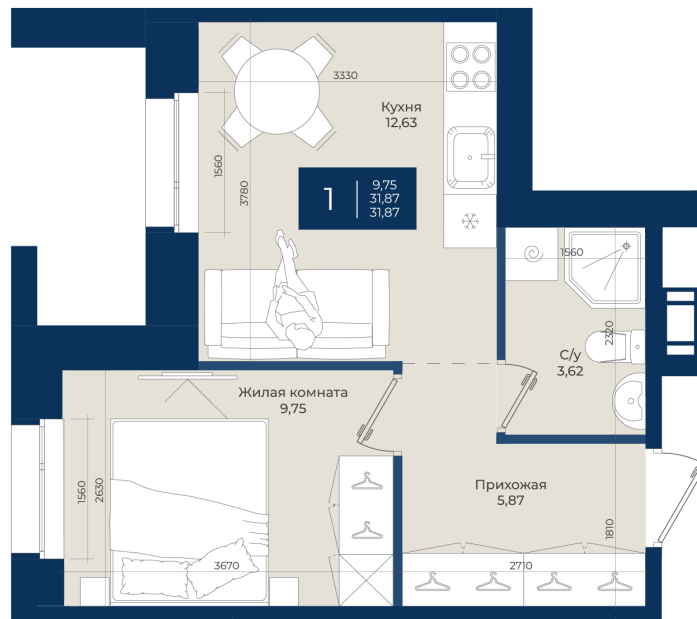

# 1 комнатная 31.87 м<sup>2</sup>

~~5 720 665 руб.~~

**5 320 218 руб.**

В ипотеку от 17 922 руб.

Ипотека 4,3%

Корпус	Корпус А, 2 очередь	Этаж	2
Секция	7	Сдача	4 кв. 2027

21.04.2026 12:56 (Мск)

Не является публичной офертой, цена может быть скорректирована. Информация взята с сайта «новатория.спб.рф»

# На этаже 2

1 комнатная 31.87 м<sup>2</sup>

21.04.2026 12:56 (Мск)

Не является публичной офертой, цена может быть скорректирована. Информация взята с сайта «новатория.спб.рф»

# На генплане Корпус А, 2 очередь

1 комнатная 31.87 м<sup>2</sup>

21.04.2026 12:56 (Мск)

Не является публичной офертой, цена может быть скорректирована. Информация взята с сайта «новатория.спб.рф»