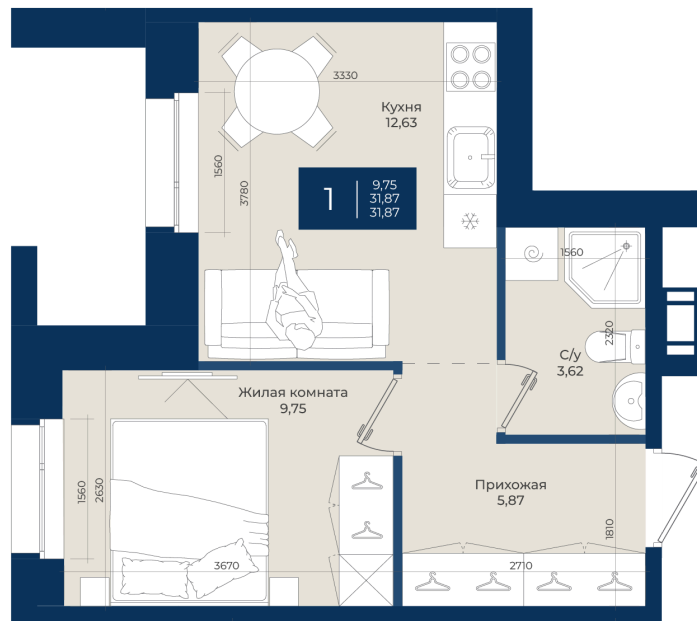

# 1 комнатная 31.87 м<sup>2</sup>

~~5 720 665 руб.~~

**5 148 599 руб.**

В ипотеку от 17 344 руб.

Ипотека 4,3%

Корпус	Корпус А, 2 очередь	Этаж	2
Секция	7	Сдача	4 кв. 2027

06.06.2026 18:57 (Мск)

Не является публичной офертой, цена может быть скорректирована.  
Информация взята с сайта «новатория.спб.рф».

# На этаже 2

1 комнатная 31.87 м<sup>2</sup>

06.06.2026 18:57 (Мск)

Не является публичной офертой, цена может быть скорректирована.  
Информация взята с сайта «новатория.спб.рф».

# На генплане Корпус А, 2 очередь

1 комнатная 31.87 м<sup>2</sup>

06.06.2026 18:57 (Мск)

Не является публичной офертой, цена может быть скорректирована.  
Информация взята с сайта «новатория.спб.рф».