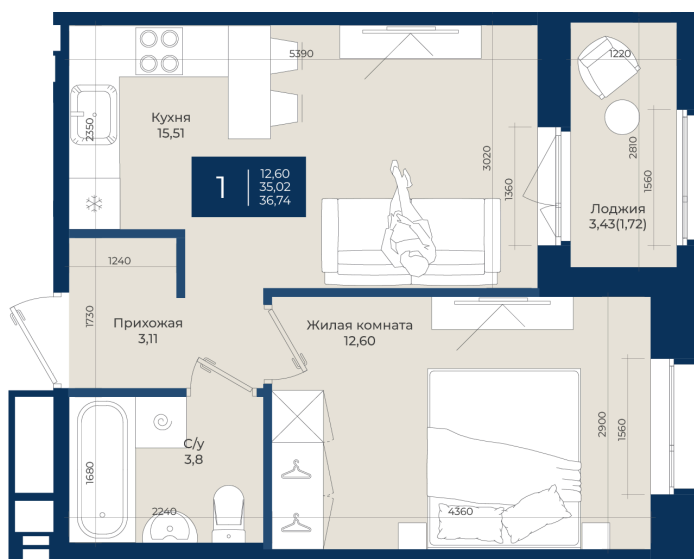

Номер: 193

Отсканируйте QR-код
и смотрите на сайте
новатория.спб.рф

1 комнатная

36.74 м²

~~6 264 170 руб.~~

5 825 678 руб.

В ипотеку от 19 625 руб.

Ипотека 4,3%

Корпус	Корпус Б, 2 очередь	Этаж	4
Секция	3	Сдача	4 кв. 2027

21.04.2026 15:05 (Мск)

Не является публичной офертой, цена может быть скорректирована. Информация взята с сайта «новатория.спб.рф»

На этаже 4

1 комнатная 36.74 м²

21.04.2026 15:05 (Мск)

Не является публичной офертой, цена может быть скорректирована. Информация взята с сайта «новатория.спб.рф»

На генплане Корпус Б, 2 очередь

1 комнатная 36.74 м²

21.04.2026 15:05 (Мск)