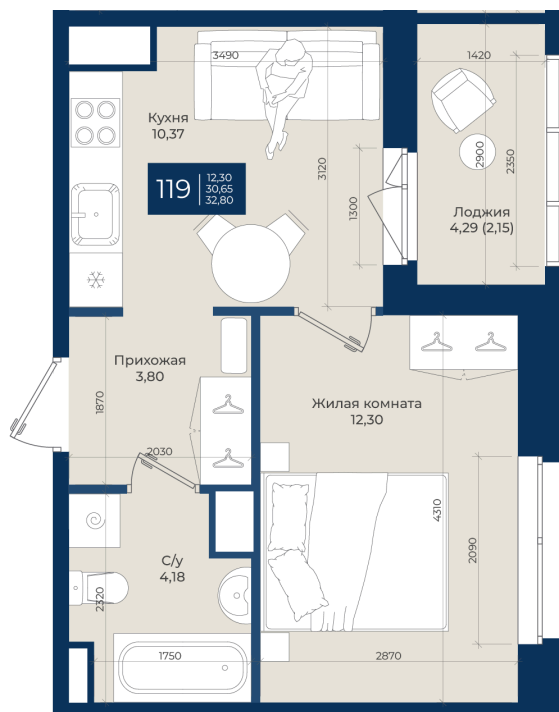

Номер: 119

Отсканируйте QR-код
и смотрите на сайте
новатория.спб.рф

1 комнатная 32.8 м²

~~6 304 160 руб.~~

5 988 952 руб.

В ипотеку от 20 175 руб.

Ипотека 4,3%

в гвор

Корпус	Корпус А, 1 очередь	Этаж	6
Секция	3	Сдача	4 кв. 2026

17.04.2026 18:09 (Мск)

Не является публичной офертой, цена может быть скорректирована. Информация взята с сайта «новатория.спб.рф»

На этаже 6

1 комнатная 32.8 м²

17.04.2026 18:09 (Мск)

Не является публичной офертой, цена может быть скорректирована. Информация взята с сайта «новатория.спб.рф»

На генплане Корпус А, 1 очередь

1 комнатная 32.8 м²

17.04.2026 18:09 (Мск)