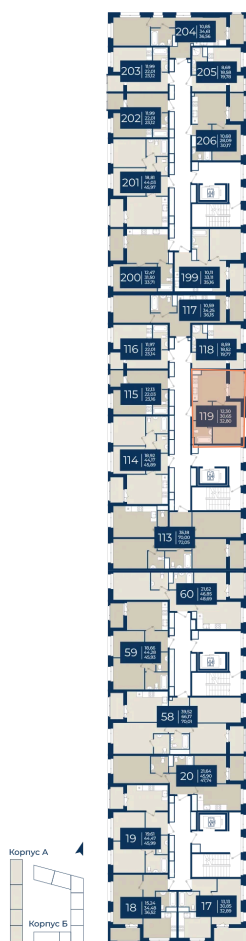

Номер: 119

Отсканируйте QR-код
и смотрите на сайте
новатория.спб.рф

1 комнатная 32.8 м²

~~6 304 160 руб.~~

5 988 952 руб.

В ипотеку от 20 175 руб.

Ипотека 4,3%

в гвор

Корпус	Корпус А, 1 очередь	Этаж	6
Секция	3	Сдача	4 кв. 2026

17.04.2026 18:09 (Мск)

Не является публичной офертой, цена может быть скорректирована. Информация взята с сайта «новатория.спб.рф»

На этаже 6

1 комнатная 32.8 м²

17.04.2026 18:09 (Мск)

Не является публичной офертой, цена может быть скорректирована. Информация взята с сайта «новатория.спб.рф»

На генплане Корпус А, 1 очередь

1 комнатная 32.8 м²

17.04.2026 18:09 (Мск)