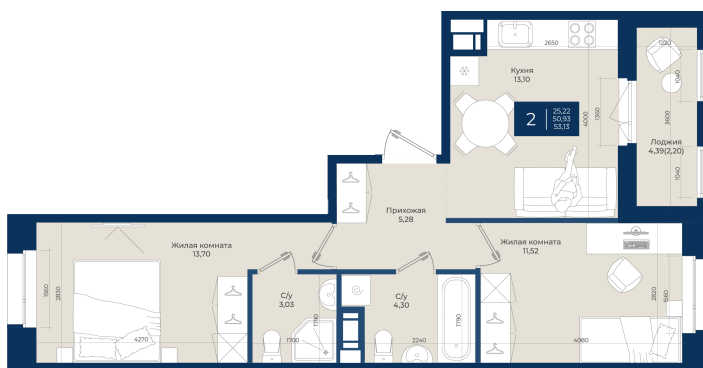

Номер: 292

2 комнатная 53.13 м²

Отсканируйте QR-код
и смотрите на сайте
новатория.спб.рф

~~9 350 880 руб.~~

8 696 318 руб.

В ипотеку от 29 295 руб.

Ипотека 4,3%

Корпус	Корпус А, 2 очередь	Этаж	10
Секция	6	Сдача	4 кв. 2027

17.04.2026 19:35 (Мск)

Не является публичной офертой, цена может быть скорректирована. Информация взята с сайта «новатория.спб.рф»

На этаже 10

2 комнатная 53.13 м²

17.04.2026 19:35 (Мск)

Не является публичной офертой, цена может быть скорректирована. Информация взята с сайта «новатория.спб.рф»

На генплане Корпус А, 2 очередь

2 комнатная 53.13 м²

17.04.2026 19:35 (Мск)

Не является публичной офертой, цена может быть скорректирована. Информация взята с сайта «новатория.спб.рф»