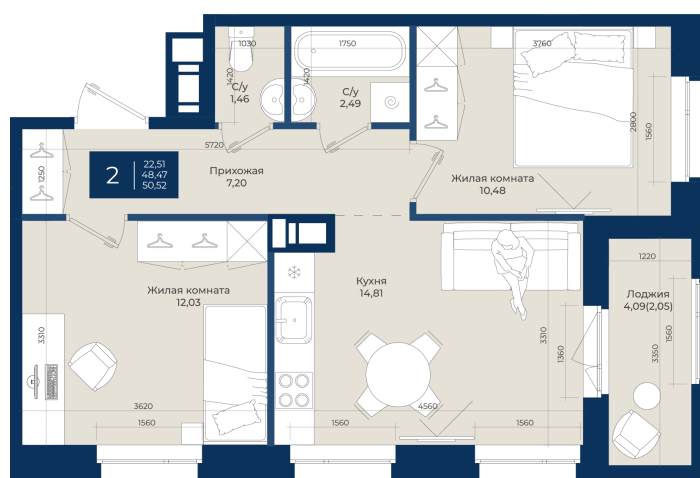

Номер: 305

2 комнатная 50.52 м²

Отсканируйте QR-код
и смотрите на сайте
новатория.спб.рф

~~8 866 260 руб.~~

8 245 622 руб.

В ипотеку от 27 777 руб.

Ипотека 4,3%

Корпус	Корпус Б, 2 очередь	Этаж	6
Секция	4	Сдача	4 кв. 2027

17.04.2026 08:10 (Мск)

Не является публичной офертой, цена может быть скорректирована. Информация взята с сайта «новатория.спб.рф»

На этаже 6

2 комнатная 50.52 м²

17.04.2026 08:10 (Мск)

Не является публичной офертой, цена может быть скорректирована. Информация взята с сайта «новатория.спб.рф»

На генплане
Корпус Б, 2
очередь

2 комнатная 50.52 м²

17.04.2026 08:10 (Мск)

Не является публичной офертой, цена может быть скорректирована. Информация взята с сайта «новатория.спб.рф»