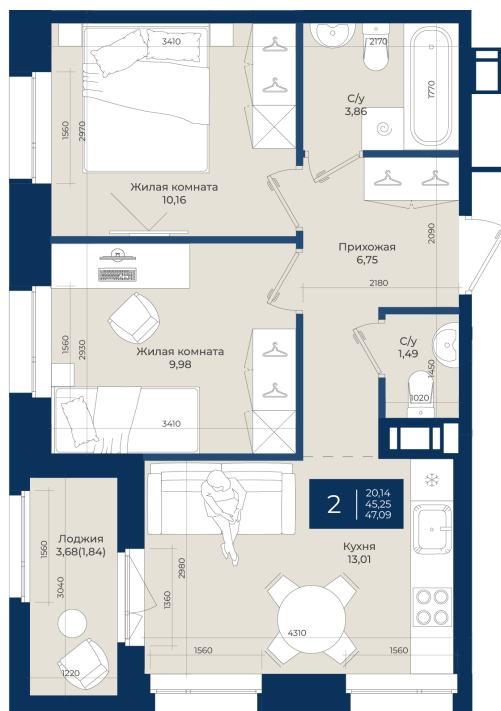

Номер: 262

# 2 комнатная 47.09 м<sup>2</sup>

Отсканируйте QR-код  
и смотрите на сайте  
новатория.спб.рф

~~8 499 745 руб.~~

**7 904 763 руб.**

В ипотеку от 26 629 руб.

Ипотека 4,3%

Корпус	Корпус Б, 2 очередь	Этаж	2
Секция	4	Сдача	4 кв. 2027

# На этаже 2

2 комнатная 47.09 м<sup>2</sup>

21.04.2026 18:29 (Мск)

Не является публичной офертой, цена может быть скорректирована. Информация взята с сайта «новатория.спб.рф»

На генплане  
Корпус Б, 2  
очередь