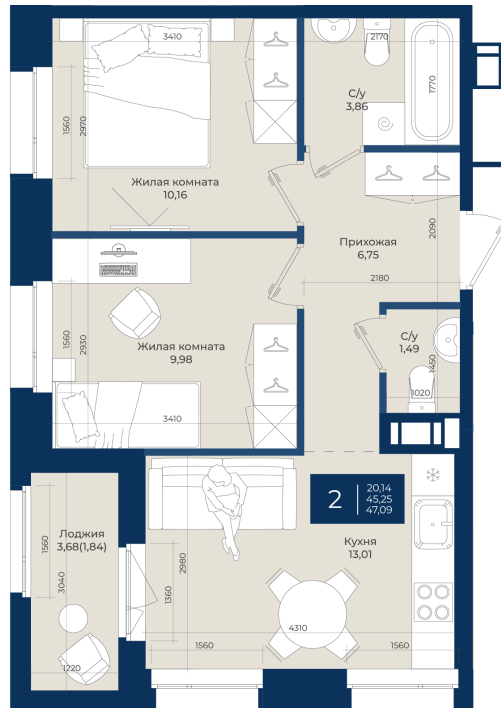

Номер: 262

2 комнатная 47.09 м²

Отсканируйте QR-код
и смотрите на сайте
новатория.спб.рф

~~8 499 745 руб.~~

7 649 771 руб.

В ипотеку от 25 770 руб.

Ипотека 4,3%

Корпус	Корпус Б, 2 очередь	Этаж	2
Секция	4	Сдача	4 кв. 2027

06.06.2026 21:12 (Мск)

Не является публичной офертой, цена может быть скорректирована.
Информация взята с сайта «новатория.спб.рф».

На генплане Корпус Б, 2 очередь

2 комнатная 47.09 м²

06.06.2026 21:12 (Мск)