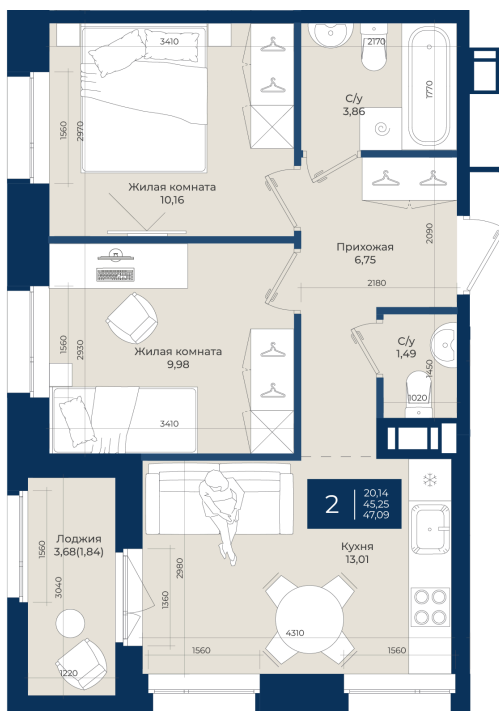

Номер: 262

2 комнатная 47.09 м²

Отсканируйте QR-код
и смотрите на сайте
новатория.спб.рф

~~8 499 745 руб.~~

7 649 771 руб.

В ипотеку от 25 770 руб.

Ипотека 4,3%

Корпус	Корпус Б, 2 очередь	Этаж	2
Секция	4	Сдача	4 кв. 2027

06.06.2026 19:04 (Мск)

Не является публичной офертой, цена может быть скорректирована.
Информация взята с сайта «новатория.спб.рф».

На этаже 2

2 комнатная 47.09 м²

06.06.2026 19:04 (Мск)

Не является публичной офертой, цена может быть скорректирована.
Информация взята с сайта «новатория.спб.рф».

На генплане Корпус Б, 2 очередь

2 комнатная 47.09 м²

06.06.2026 19:04 (Мск)

Не является публичной офертой, цена может быть скорректирована.
Информация взята с сайта «новатория.спб.рф».