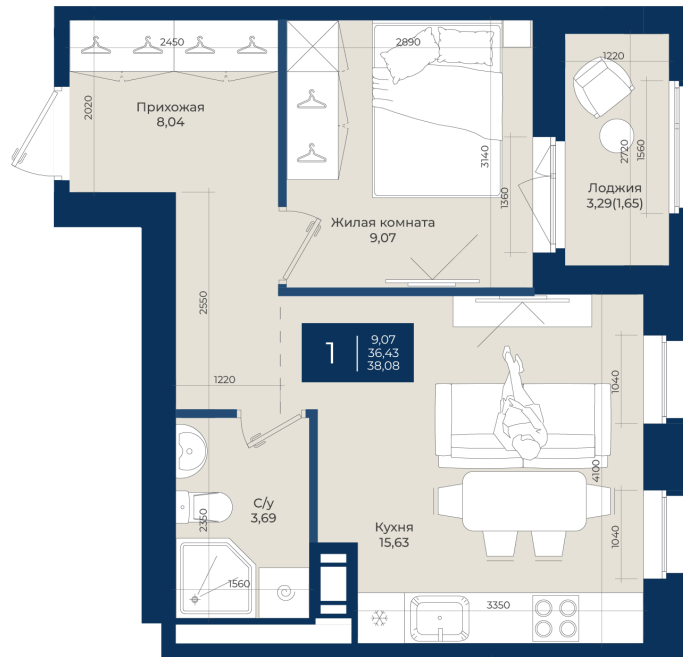

Номер: 280

Отсканируйте QR-код
и смотрите на сайте
новатория.спб.рф

1 комнатная 38.08 м²

~~6 416 480 руб.~~

5 967 326 руб.

В ипотеку от 20 102 руб.

Ипотека 4,3%

Корпус	Корпус Б, 2 очередь	Этаж	4
Секция	4	Сдача	4 кв. 2027

17.04.2026 10:12 (Мск)

Не является публичной офертой, цена может быть скорректирована. Информация взята с сайта «новатория.спб.рф»

На этаже 4

1 комнатная 38.08 м²

17.04.2026 10:12 (Мск)

Не является публичной офертой, цена может быть скорректирована. Информация взята с сайта «новатория.спб.рф»

На генплане Корпус Б, 2 очередь

1 комнатная 38.08 м²

17.04.2026 10:12 (Мск)

Не является публичной офертой, цена может быть скорректирована. Информация взята с сайта «новатория.спб.рф»