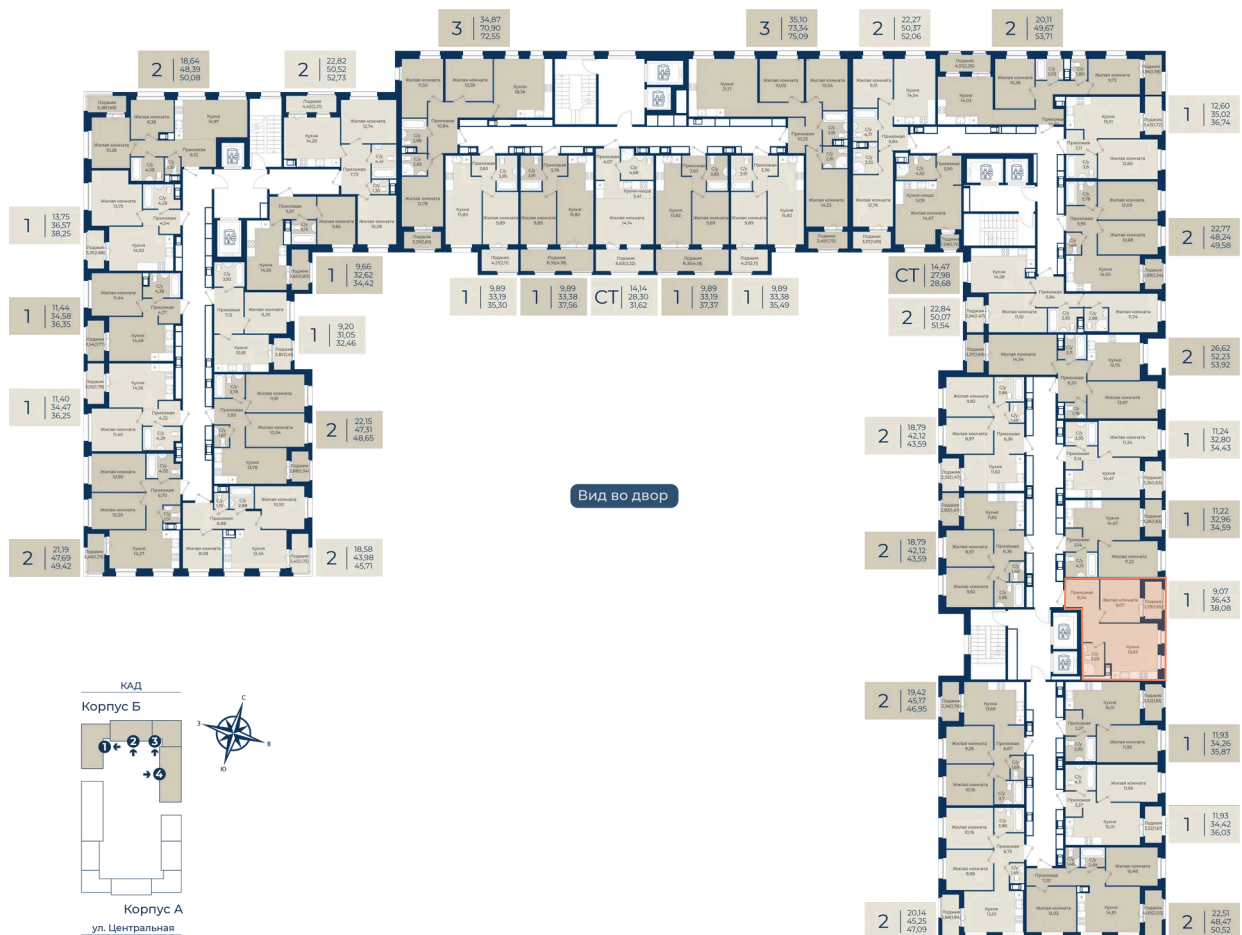

Номер: 280

Отсканируйте QR-код
и смотрите на сайте
новатория.спб.рф

1 комнатная 38.08 м²

~~6 416 480 руб.~~

5 967 326 руб.

В ипотеку от 20 102 руб.

Ипотека 4,3%

Корпус	Корпус Б, 2 очередь	Этаж	4
Секция	4	Сдача	4 кв. 2027

17.04.2026 10:12 (Мск)

Не является публичной офертой, цена может быть скорректирована. Информация взята с сайта «новатория.спб.рф»

На этаже 4

1 комнатная 38.08 м²

17.04.2026 10:12 (Мск)

Не является публичной офертой, цена может быть скорректирована. Информация взята с сайта «новатория.спб.рф»

На генплане Корпус Б, 2 очередь

1 комнатная 38.08 м²

17.04.2026 10:12 (Мск)

Не является публичной офертой, цена может быть скорректирована. Информация взята с сайта «новатория.спб.рф»