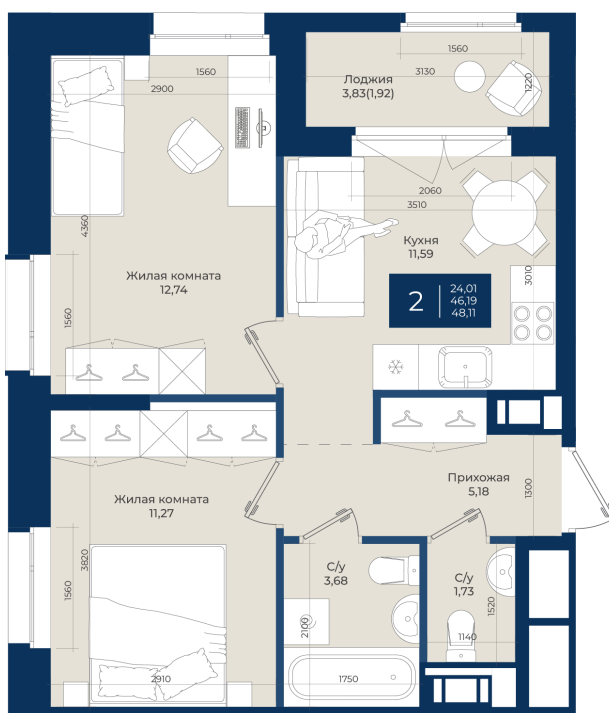

Номер: 7

2 комнатная 48.11 м²

Отсканируйте QR-код
и смотрите на сайте
новатория.спб.рф

~~8 707 910 руб.~~

7 837 119 руб.

В ипотеку от 26 401 руб.

Ипотека 4,3%

Корпус	Корпус А, 2 очередь	Этаж	3
Секция	1	Сдача	4 кв. 2027

29.06.2026 02:44 (Мск)

Не является публичной офертой, цена может быть скорректирована.
Информация взята с сайта «новатория.спб.рф».

На этаже 3

2 комнатная 48.11 м²

29.06.2026 02:44 (Мск)

Не является публичной офертой, цена может быть скорректирована.
Информация взята с сайта «новатория.спб.рф».

На генплане Корпус А, 2 очередь

2 комнатная 48.11 м²

29.06.2026 02:44 (Мск)

Не является публичной офертой, цена может быть скорректирована.
Информация взята с сайта «новатория.спб.рф».