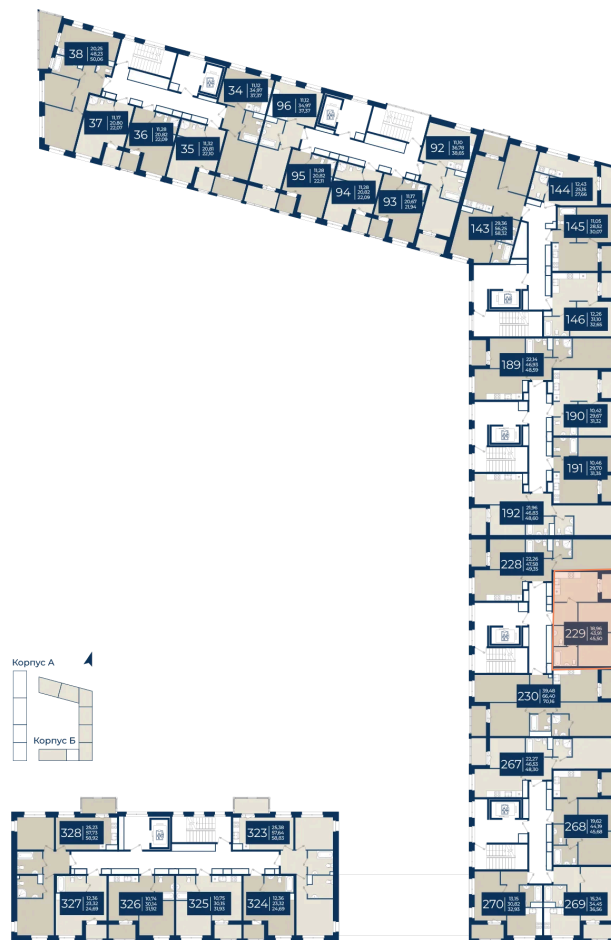

# 2 комнатная 45.5 м<sup>2</sup>

Отсканируйте QR-код  
и смотрите на сайте  
новатория.спб.рф

8 858 850 руб.

В ипотеку от 29 843 руб.

Ипотека 4,3%

В

Корпус	Корпус Б, 1 очередь	Этаж	8
Секция	5	Сдача	4 кв. 2026

# На этаже 8

2 комнатная 45.5 м<sup>2</sup>

02.05.2026 03:29 (Мск)

Не является публичной офертой, цена может быть скорректирована. Информация взята с сайта «новатория.спб.рф»

# На генплане Корпус Б, 1 очередь

2 комнатная 45.5 м<sup>2</sup>

02.05.2026 03:29 (Мск)

Не является публичной офертой, цена может быть скорректирована. Информация взята с сайта «новатория.спб.рф»