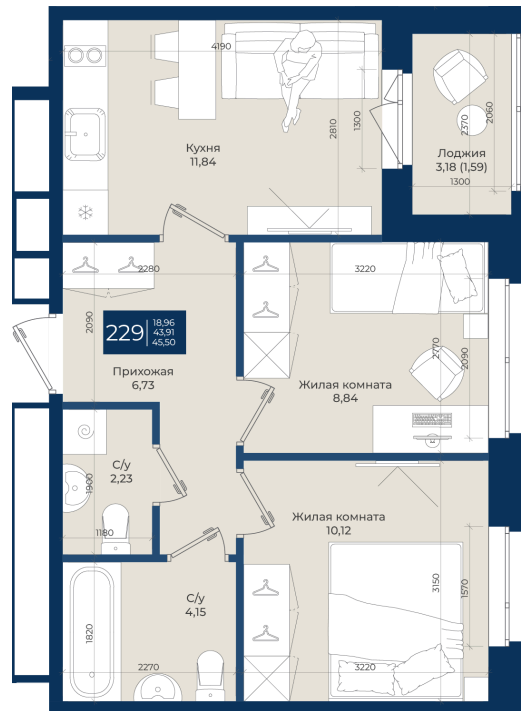

# 2 комнатная 45.5 м<sup>2</sup>

Отсканируйте QR-код  
и смотрите на сайте  
новатория.спб.рф

8 858 850 руб.

В ипотеку от 29 843 руб.

Ипотека 4,3%

В

Корпус	Корпус Б, 1 очередь	Этаж	8
Секция	5	Сдача	4 кв. 2026

# На этаже 8

2 комнатная 45.5 м<sup>2</sup>

02.05.2026 03:29 (Мск)

Не является публичной офертой, цена может быть скорректирована. Информация взята с сайта «новатория.спб.рф»

# На генплане Корпус Б, 1 очередь

2 комнатная 45.5 м<sup>2</sup>

02.05.2026 03:29 (Мск)

Не является публичной офертой, цена может быть скорректирована. Информация взята с сайта «новатория.спб.рф»