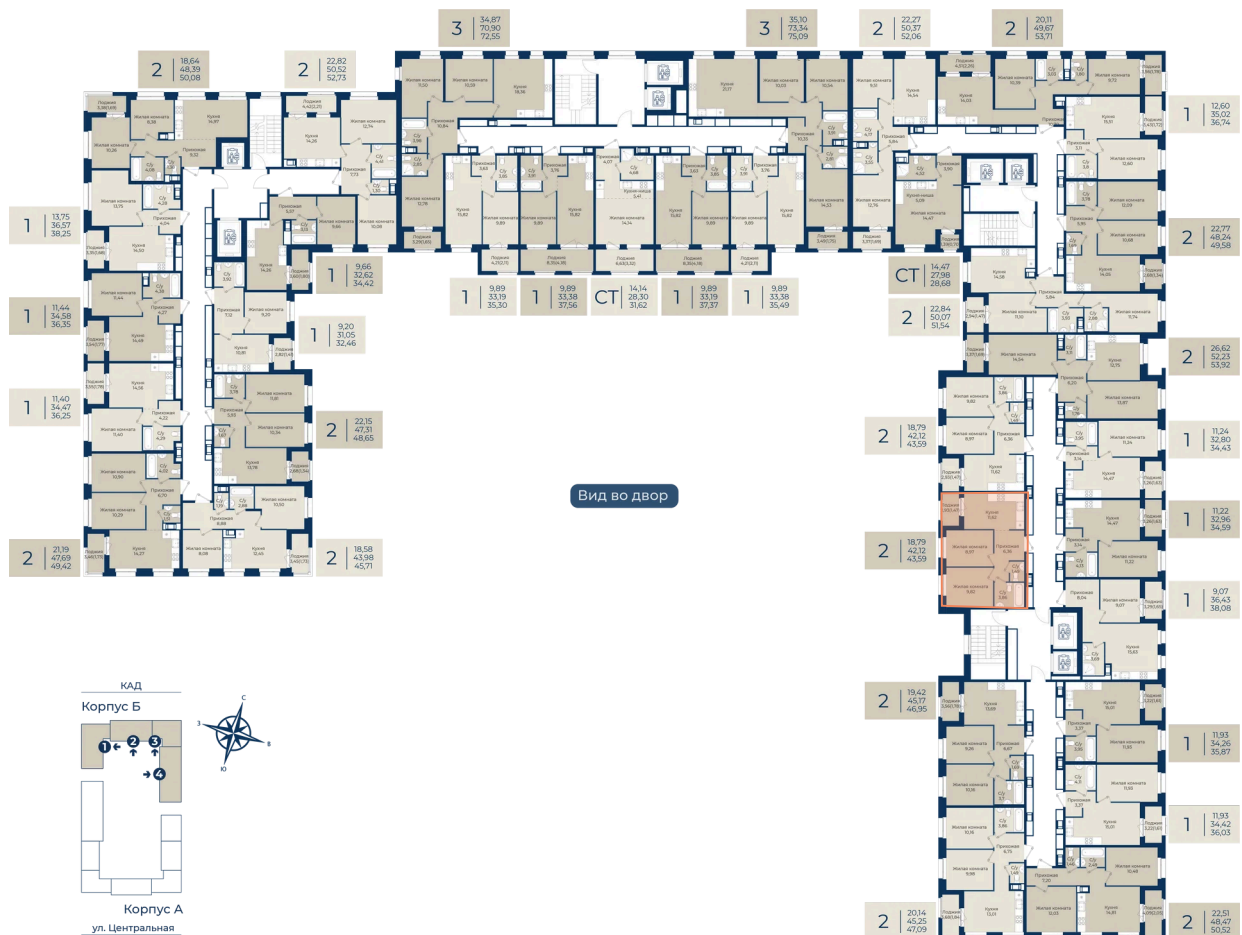

Номер: 308

2 комнатная 43.59 м²

Отсканируйте QR-код
и смотрите на сайте
новатория.спб.рф

~~8 107 740 руб.~~

7 540 198 руб.

В ипотеку от 25 401 руб.

Ипотека 4,3%

Корпус	Корпус Б, 2 очередь	Этаж	7
Секция	4	Сдача	4 кв. 2027

21.04.2026 16:27 (Мск)

Не является публичной офертой, цена может быть скорректирована. Информация взята с сайта «новатория.спб.рф»

На этаже 7

2 комнатная 43.59 м²

21.04.2026 16:27 (Мск)

Не является публичной офертой, цена может быть скорректирована. Информация взята с сайта «новатория.спб.рф»

На генплане Корпус Б, 2 очередь

2 комнатная 43.59 м²

21.04.2026 16:27 (Мск)

Не является публичной офертой, цена может быть скорректирована. Информация взята с сайта «новатория.спб.рф»