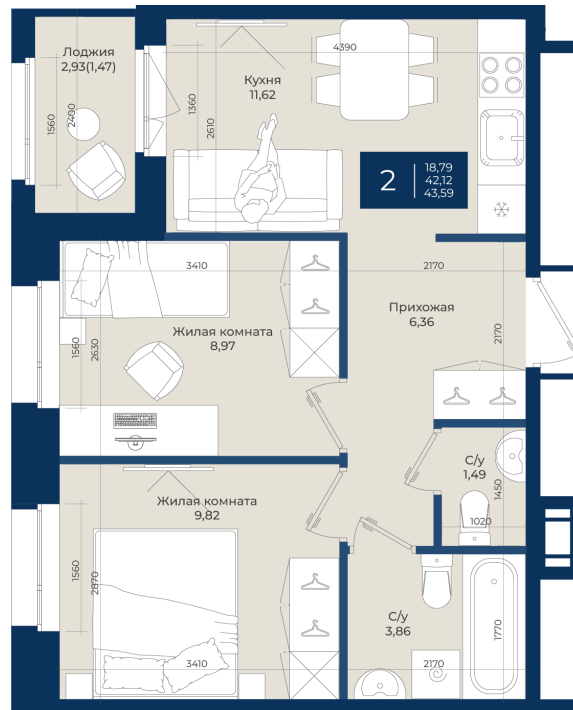

Номер: 308

2 комнатная 43.59 м²

Отсканируйте QR-код
и смотрите на сайте
новатория.спб.рф

~~8 107 740 руб.~~

7 540 198 руб.

В ипотеку от 25 401 руб.

Ипотека 4,3%

Корпус	Корпус Б, 2 очередь	Этаж	7
Секция	4	Сдача	4 кв. 2027

21.04.2026 16:27 (Мск)

Не является публичной офертой, цена может быть скорректирована. Информация взята с сайта «новатория.спб.рф»

На этаже 7

2 комнатная 43.59 м²

21.04.2026 16:27 (Мск)

Не является публичной офертой, цена может быть скорректирована. Информация взята с сайта «новатория.спб.рф»

На генплане Корпус Б, 2 очередь

2 комнатная 43.59 м²

21.04.2026 16:27 (Мск)

Не является публичной офертой, цена может быть скорректирована. Информация взята с сайта «новатория.спб.рф»