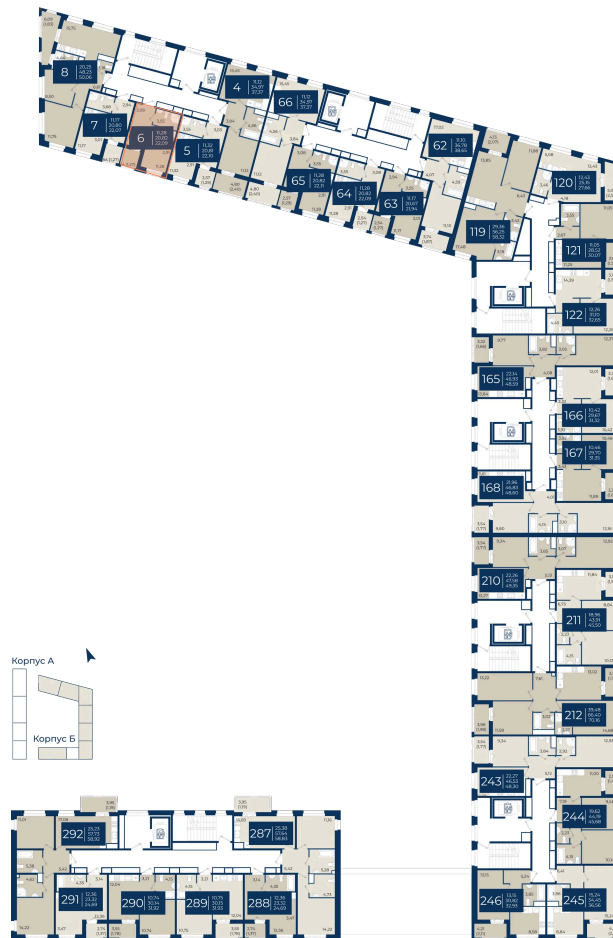

# Студия 22.09 м<sup>2</sup>

Отсканируйте QR-код  
и смотрите на сайте  
новатория.спб.рф

~~4 886 308 руб.~~

**4 299 951 руб.**

В ипотеку от 14 485 руб.

Ипотека 4,3%

ю гвор

Корпус	Корпус Б, 1 очередь	Этаж	2
Секция	1	Сдача	4 кв. 2026

# На этаже 2

Студия 22.09 м<sup>2</sup>

29.06.2026 20:45 (Мск)

Не является публичной офертой, цена может быть скорректирована.  
Информация взята с сайта «новатория.спб.рф».

# На генплане Корпус Б, 1 очередь

Студия 22.09 м<sup>2</sup>

29.06.2026 20:45 (Мск)

Не является публичной офертой, цена может быть скорректирована.  
Информация взята с сайта «новатория.спб.рф».