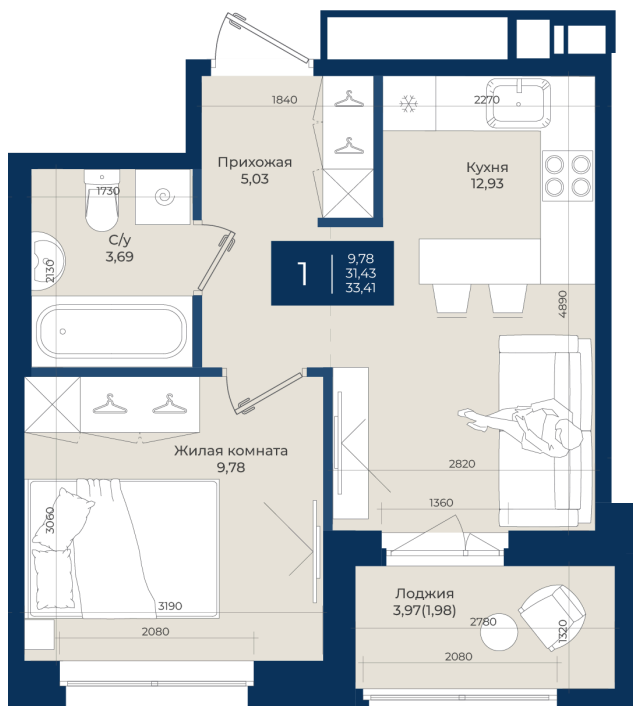

Номер: 225

Отсканируйте QR-код
и смотрите на сайте
новатория.спб.рф

1 комнатная

33.41 м²

~~6 047 210 руб.~~

5 623 905 руб.

В ипотеку от 18 945 руб.

Ипотека 4,3%

Корпус	Корпус А, 2 очередь	Этаж	8
Секция	5	Сдача	4 кв. 2027

21.04.2026 13:35 (Мск)

Не является публичной офертой, цена может быть скорректирована. Информация взята с сайта «новатория.спб.рф»

На этаже 8

1 комнатная 33.41 м²

21.04.2026 13:35 (Мск)

Не является публичной офертой, цена может быть скорректирована. Информация взята с сайта «новатория.спб.рф»

На генплане
Корпус А, 2
очередь

1 комнатная 33.41 м²

21.04.2026 13:35 (Мск)