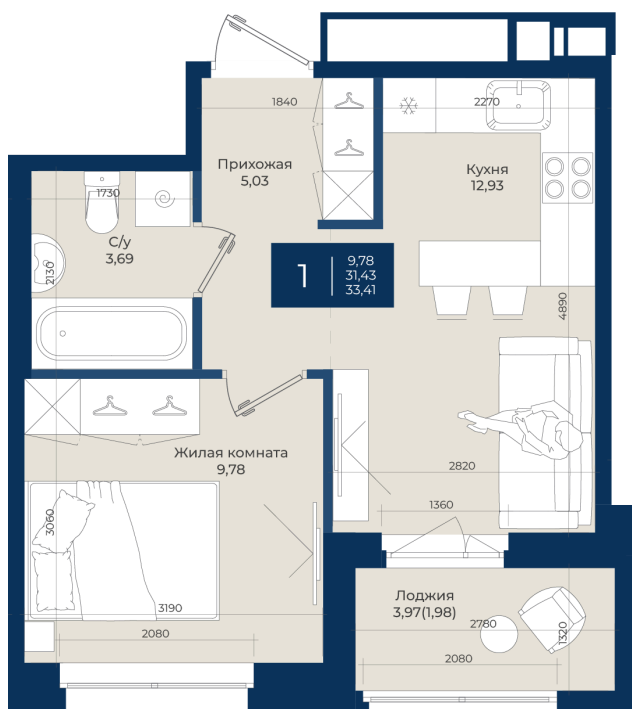

Номер: 225

Отсканируйте QR-код
 и смотрите на сайте
 новатория.спб.рф

1 комнатная

33.41 м²

~~6 047 210 руб.~~

5 442 489 руб.

В ипотеку от 18 334 руб.

Ипотека 4,3%

Корпус	Корпус А, 2 очередь	Этаж	8
Секция	5	Сдача	4 кв. 2027

06.06.2026 18:55 (Мск)

Не является публичной офертой, цена может быть скорректирована.
 Информация взята с сайта «новатория.спб.рф».

На этаже 8

1 комнатная 33.41 м²

06.06.2026 18:55 (Мск)

Не является публичной офертой, цена может быть скорректирована.
Информация взята с сайта «новатория.спб.рф».

На генплане Корпус А, 2 очередь

1 комнатная 33.41 м²