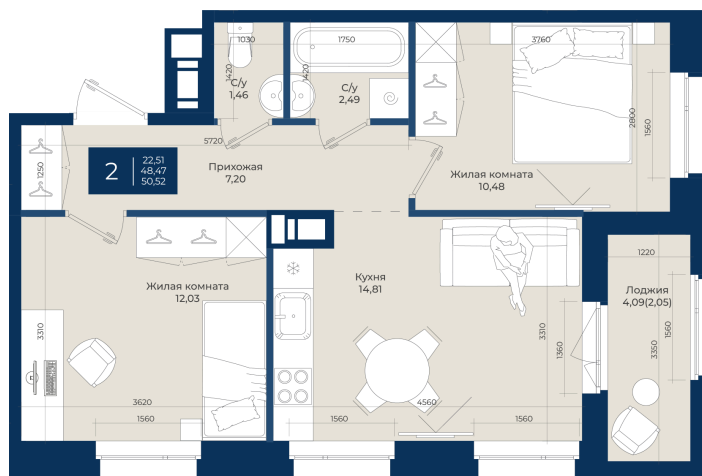

Номер: 338

2 комнатная 50.52 м²

Отсканируйте QR-код
и смотрите на сайте
новатория.спб.рф

8 891 520 руб.

В ипотеку от 29 953 руб.

Ипотека 4,3%

Корпус	Корпус Б, 2 очередь	Этаж	9
Секция	4	Сдача	4 кв. 2027

02.05.2026 11:19 (Мск)

Не является публичной офертой, цена может быть скорректирована. Информация взята с сайта «новатория.спб.рф»

На этаже 9

2 комнатная 50.52 м²

02.05.2026 11:19 (Мск)

Не является публичной офертой, цена может быть скорректирована. Информация взята с сайта «новатория.спб.рф»

На генплане Корпус Б, 2 очередь

2 комнатная 50.52 м²

02.05.2026 11:19 (Мск)

Не является публичной офертой, цена может быть скорректирована. Информация взята с сайта «новатория.спб.рф»