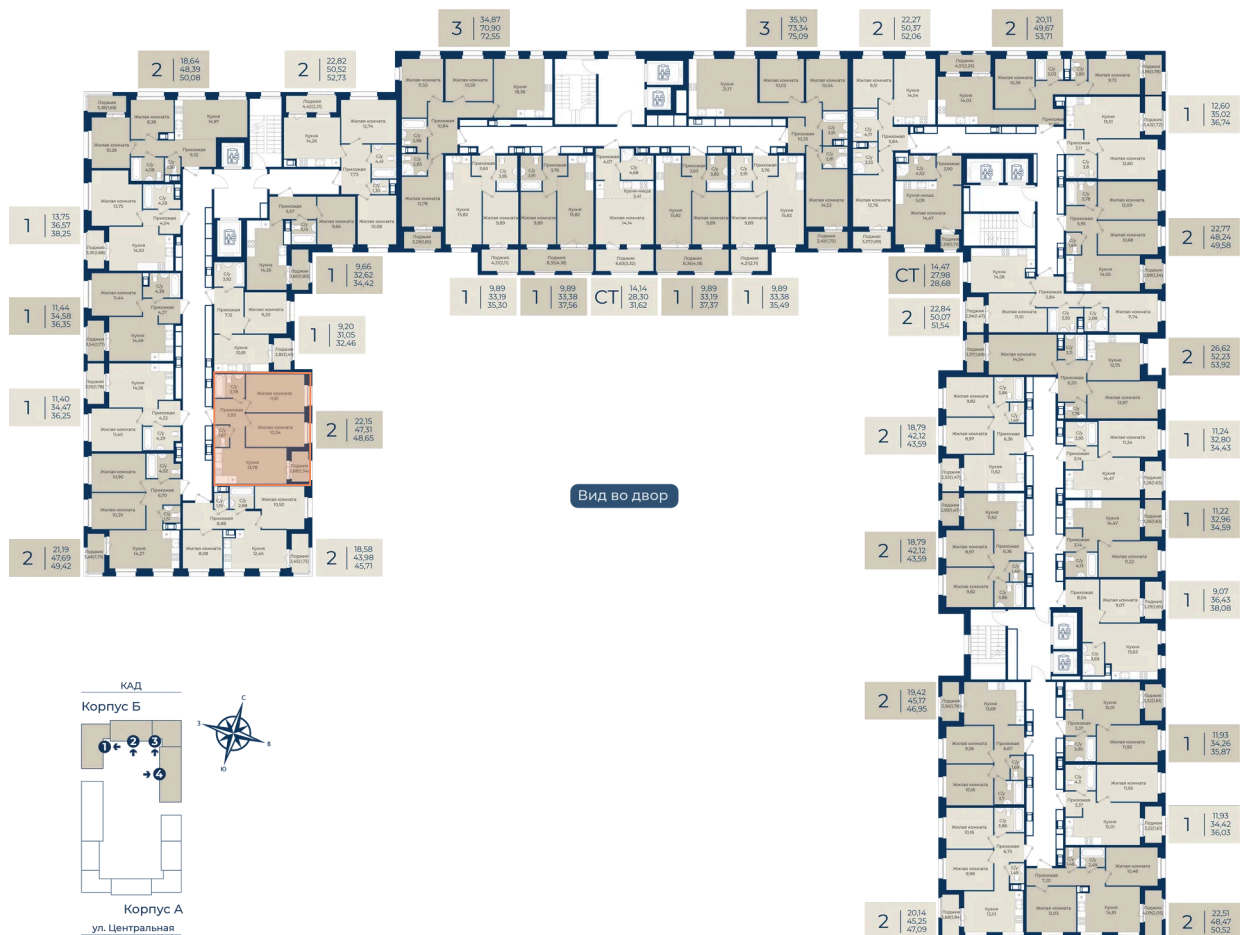

Номер: 33

2 комнатная 48.65 м²

Отсканируйте QR-код
и смотрите на сайте
новатория.спб.рф

~~8 829 975 руб.~~

8 211 877 руб.

В ипотеку от 27 663 руб.

Ипотека 4,3%

Корпус	Корпус Б, 2 очередь	Этаж	4
Секция	1	Сдача	4 кв. 2027

21.04.2026 13:18 (Мск)

Не является публичной офертой, цена может быть скорректирована. Информация взята с сайта «новатория.спб.рф»

На этаже 4

2 комнатная 48.65 м²

21.04.2026 13:18 (Мск)

Не является публичной офертой, цена может быть скорректирована. Информация взята с сайта «новатория.спб.рф»

На генплане Корпус Б, 2 очередь

2 комнатная 48.65 м²

21.04.2026 13:18 (Мск)

Не является публичной офертой, цена может быть скорректирована. Информация взята с сайта «новатория.спб.рф»