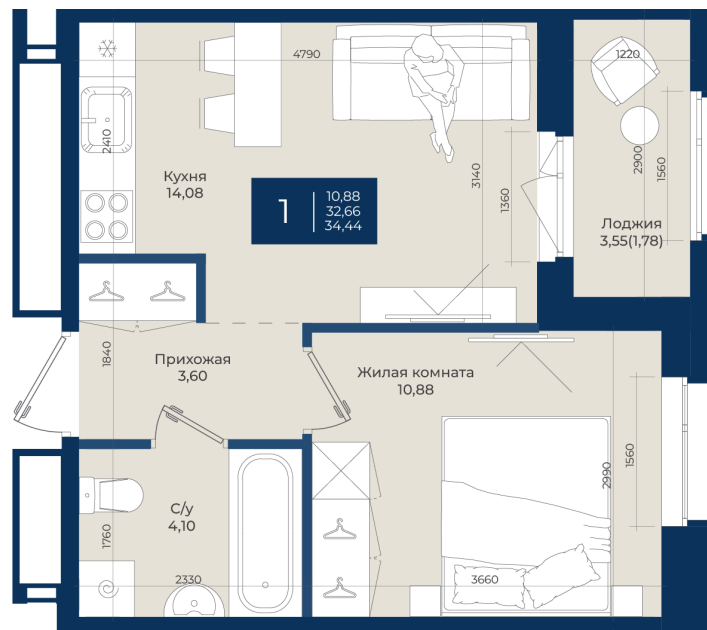

# 1 комнатная

## 34.44 м<sup>2</sup>

~~5 923 680 руб.~~

**5 331 312 руб.**

В ипотеку от 17 960 руб.

Ипотека 4,3%

Корпус	Корпус А, 2 очередь	Этаж	1
Секция	7	Сдача	4 кв. 2027

25.06.2026 17:39 (Мск)

Не является публичной офертой, цена может быть скорректирована.  
Информация взята с сайта «новатория.спб.рф».

# На этаже 1

1 комнатная 34.44 м<sup>2</sup>

25.06.2026 17:39 (Мск)

Не является публичной офертой, цена может быть скорректирована.  
Информация взята с сайта «новатория.спб.рф».

# На генплане Корпус А, 2 очередь

1 комнатная 34.44 м<sup>2</sup>

25.06.2026 17:39 (Мск)

Не является публичной офертой, цена может быть скорректирована.  
Информация взята с сайта «новатория.спб.рф».