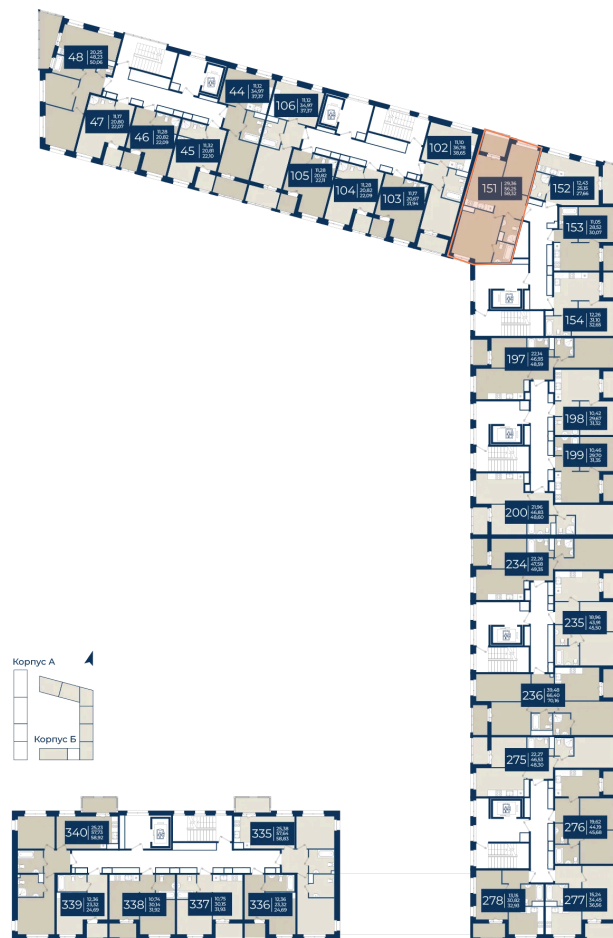

Мастер-спальня

Корпус	Корпус Б, 1 очередь	Этаж	10
Секция	3	Сдача	4 кв. 2026

30.07.2025 17:56 (Мск)

Не является публичной офертой, цена может быть скорректирована. Информация взята с сайта «новатория.спб.рф»

# На этаже 10

2 комнатная 58.32 м<sup>2</sup>

30.07.2025 17:56 (Мск)

Не является публичной офертой, цена может быть скорректирована. Информация взята с сайта «новатория.спб.рф»

# На генплане Корпус Б, 1 очередь

2 комнатная 58.32 м<sup>2</sup>

30.07.2025 17:56 (Мск)

Не является публичной офертой, цена может быть скорректирована. Информация взята с сайта «новатория.спб.рф»