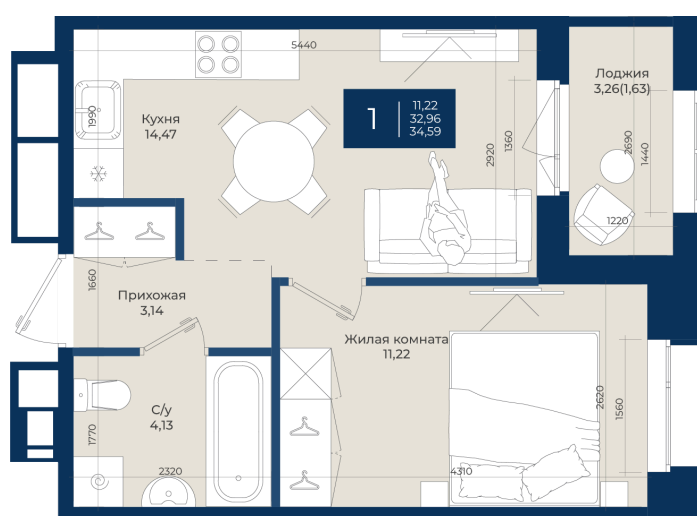

Номер: 301

Отсканируйте QR-код
и смотрите на сайте
новатория.спб.рф

1 комнатная

34.59 м²

~~6 001 365 руб.~~

5 401 229 руб.

В ипотеку **от 18 195 руб.**

Ипотека 4,3%

Корпус	Корпус Б, 2 очередь	Этаж	6
Секция	4	Сдача	4 кв. 2027

13.06.2026 12:11 (Мск)

Не является публичной офертой, цена может быть скорректирована.
Информация взята с сайта «новатория.спб.рф».

На этаже 6

1 комнатная 34.59 м²

13.06.2026 12:11 (Мск)

Не является публичной офертой, цена может быть скорректирована.
Информация взята с сайта «новатория.спб.рф».

На генплане Корпус Б, 2 очередь

1 комнатная 34.59 м²

13.06.2026 12:11 (Мск)