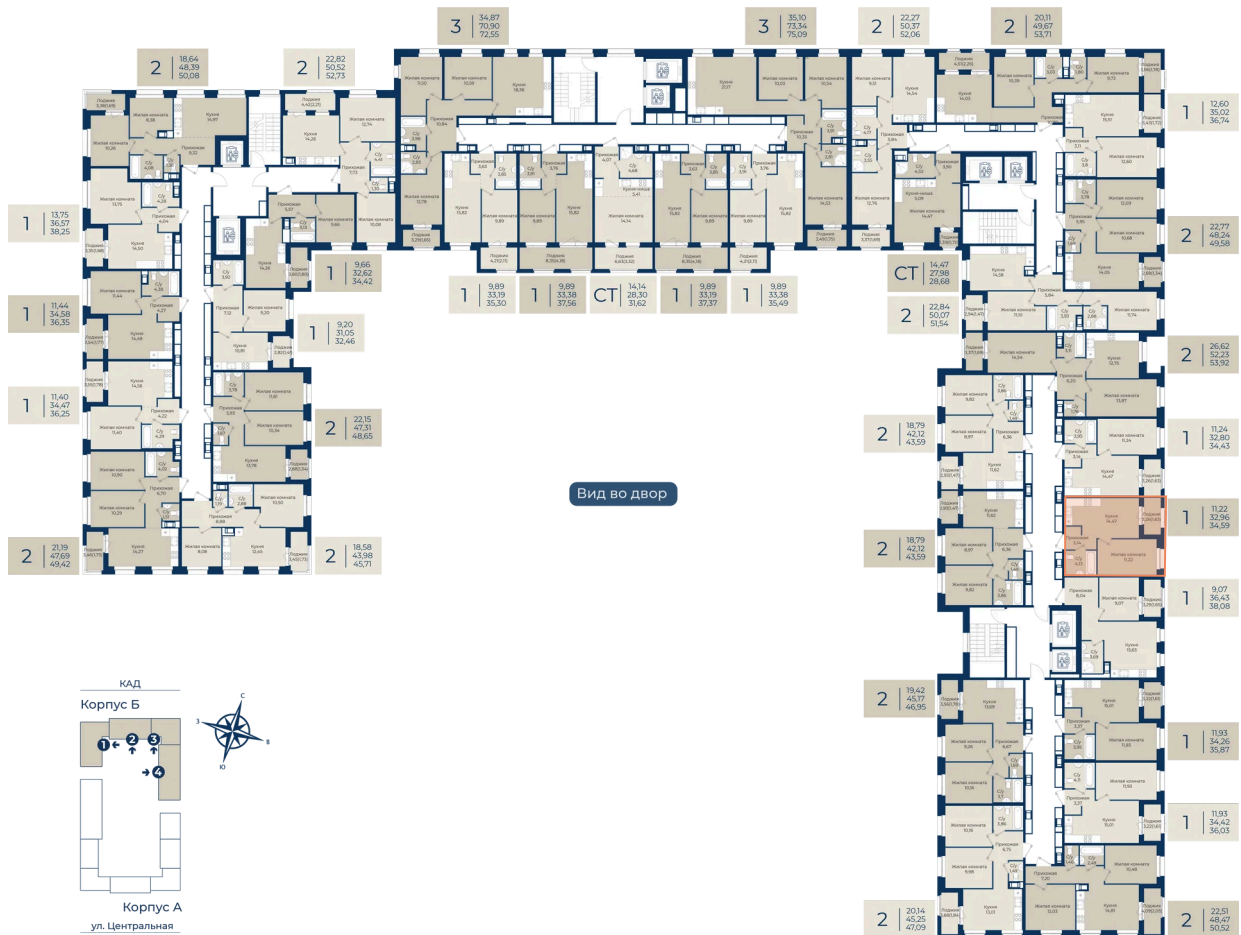

Номер: 301

Отсканируйте QR-код
и смотрите на сайте
новатория.спб.рф

1 комнатная

34.59 м²

~~6 001 365 руб.~~

5 401 229 руб.

В ипотеку **от 18 195 руб.**

Ипотека 4,3%

Корпус	Корпус Б, 2 очередь	Этаж	6
Секция	4	Сдача	4 кв. 2027

13.06.2026 12:11 (Мск)

Не является публичной офертой, цена может быть скорректирована.
Информация взята с сайта «новатория.спб.рф».

На этаже 6

1 комнатная 34.59 м²

13.06.2026 12:11 (Мск)

Не является публичной офертой, цена может быть скорректирована.
Информация взята с сайта «новатория.спб.рф».

На генплане Корпус Б, 2 очередь

1 комнатная 34.59 м²

13.06.2026 12:11 (Мск)