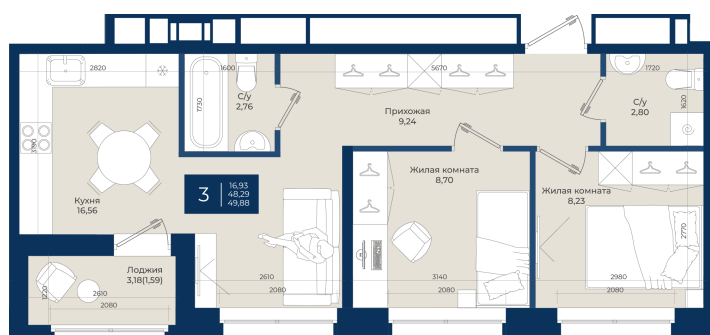

# 2 комнатная 49.88 м<sup>2</sup>

Отсканируйте QR-код  
и смотрите на сайте  
новатория.спб.рф

~~9 078 160 руб.~~

**8 442 689 руб.**

В ипотеку от 28 441 руб.

Ипотека 4,3%

Корпус	Корпус А, 2 очередь	Этаж	7
Секция	3	Сдача	4 кв. 2027

# На этаже 7

2 комнатная 49.88 м<sup>2</sup>

17.04.2026 16:33 (Мск)

Не является публичной офертой, цена может быть скорректирована. Информация взята с сайта «новатория.спб.рф»

На генплане  
Корпус А, 2  
очередь