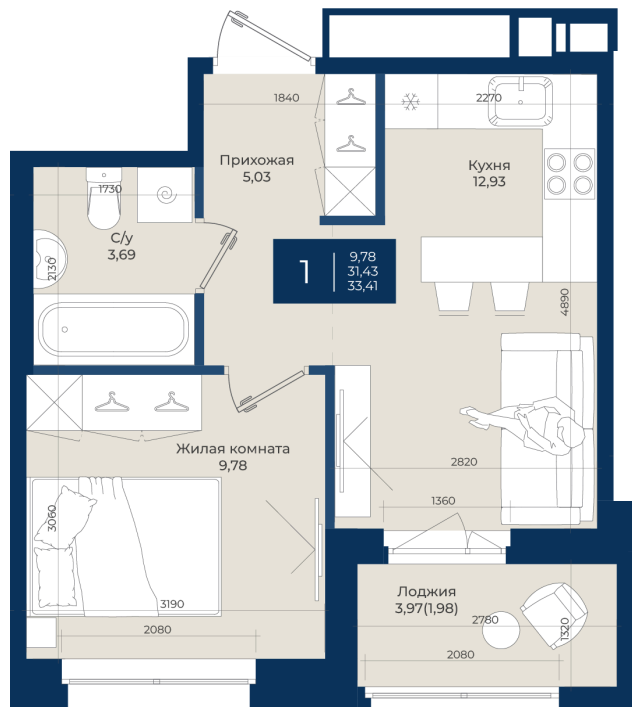

Номер: 231

Отсканируйте QR-код
и смотрите на сайте
новатория.спб.рф

1 комнатная 33.41 м²

6 047 210 руб.

5 442 489 руб.

В ипотеку от 18 334 руб.

Ипотека 4,3%

Корпус	Корпус А, 2 очередь	Этаж	9
Секция	5	Сдача	4 кв. 2027

04.06.2026 05:19 (Мск)

Не является публичной офертой, цена может быть скорректирована.
Информация взята с сайта «новатория.спб.рф».

На этаже 9

1 комнатная 33.41 м²

Не является публичной офертой, цена может быть скорректирована.
Информация взята с сайта «новатория.спб.рф».

На генплане Корпус А, 2 очередь

1 комнатная 33.41 м²

04.06.2026 05:19 (Мск)

Не является публичной офертой, цена может быть скорректирована.
Информация взята с сайта «новатория.спб.рф».