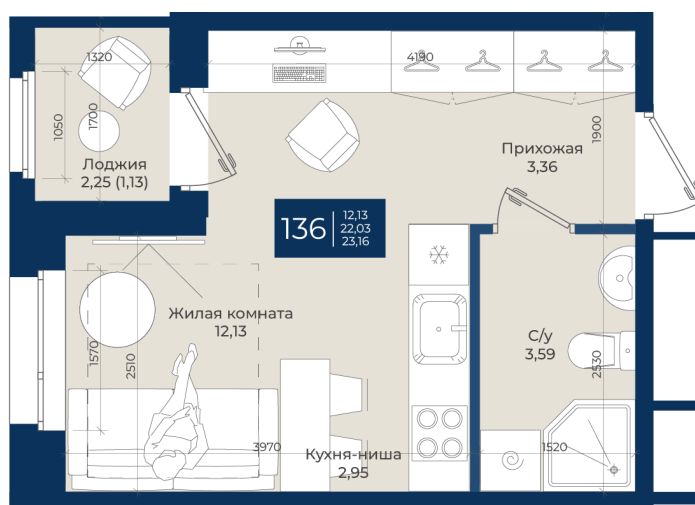

Номер: 136

Студия 23.16 м²

Отсканируйте QR-код
и смотрите на сайте
новатория.спб.рф

~~5 157 732 руб.~~

4 538 804 руб.

В ипотеку от 15 290 руб.

Ипотека 4,3%

3

| | | | |
|--------|---------------------|-------|------------|
| Корпус | Корпус А, 1 очередь | Этаж | 9 |
| Секция | 3 | Сдача | 4 кв. 2026 |

06.06.2026 22:05 (Мск)

Не является публичной офертой, цена может быть скорректирована.
Информация взята с сайта «новатория.спб.рф».

На этаже 9

Студия 23.16 м²

06.06.2026 22:05 (Мск)

Не является публичной офертой, цена может быть скорректирована.
Информация взята с сайта «новатория.спб.рф».

На генплане Корпус А, 1 очередь

Студия 23.16 м²