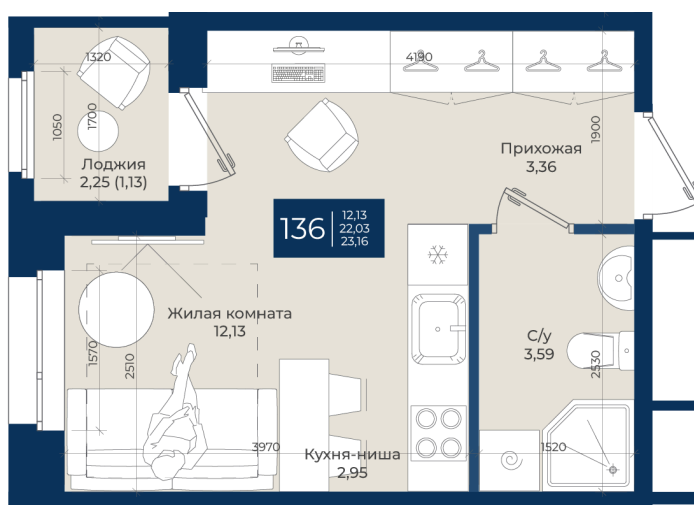

Номер: 136

Студия 23.16 м²

Отсканируйте QR-код
и смотрите на сайте
новатория.спб.рф

~~5 157 732 руб.~~

4 538 804 руб.

В ипотеку от 15 290 руб.

Ипотека 4,3%

3

Корпус	Корпус А, 1 очередь	Этаж	9
Секция	3	Сдача	4 кв. 2026

06.06.2026 21:13 (Мск)

Не является публичной офертой, цена может быть скорректирована.
Информация взята с сайта «новатория.спб.рф».

На этаже 9

Студия 23.16 м²

06.06.2026 21:13 (Мск)

Не является публичной офертой, цена может быть скорректирована.
Информация взята с сайта «новатория.спб.рф».

На генплане Корпус А, 1 очередь

Студия 23.16 м²

06.06.2026 21:13 (Мск)

Не является публичной офертой, цена может быть скорректирована.
Информация взята с сайта «новатория.спб.рф».