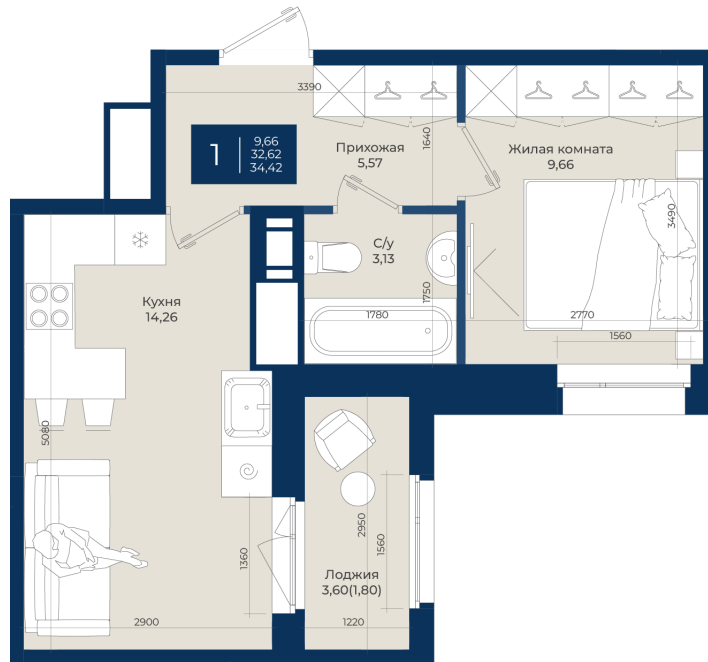

Номер: 31

Отсканируйте QR-код
и смотрите на сайте
новатория.спб.рф

1 комнатная

34.42 м²

~~5 971 870 руб.~~

5 553 839 руб.

В ипотеку от 18 709 руб.

Ипотека 4,3%

Корпус	Корпус Б, 2 очередь	Этаж	4
Секция	1	Сдача	4 кв. 2027

17.04.2026 19:38 (Мск)

Не является публичной офертой, цена может быть скорректирована. Информация взята с сайта «новатория.спб.рф»

На этаже 4

1 комнатная 34.42 м²

17.04.2026 19:38 (Мск)

Не является публичной офертой, цена может быть скорректирована. Информация взята с сайта «новатория.спб.рф»

На генплане Корпус Б, 2 очередь

1 комнатная 34.42 м²

17.04.2026 19:38 (Мск)