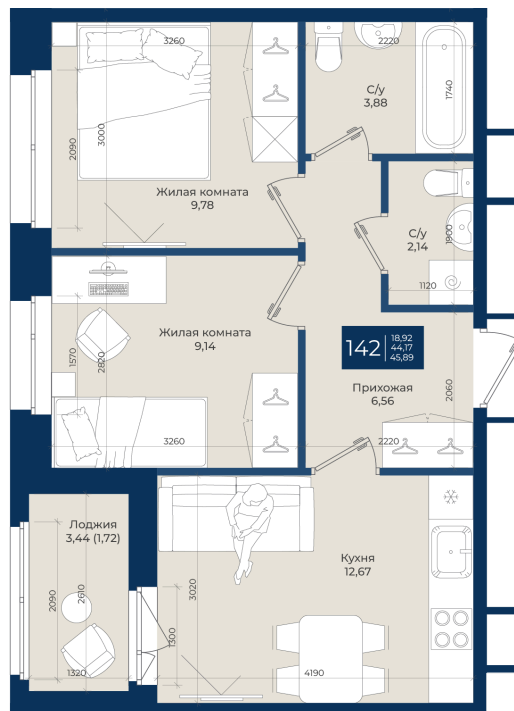

Номер: 142

# 2 комнатная 45.89 м<sup>2</sup>

Отсканируйте QR-код  
и смотрите на сайте  
новатория.спб.рф

~~8 934 783 руб.~~

**8 488 044 руб.**

В ипотеку от 28 593 руб.

Ипотека 4,3%

3

Корпус	Корпус А, 1 очередь	Этаж	10
Секция	3	Сдача	4 кв. 2026

# На этаже 10

2 комнатная 45.89 м<sup>2</sup>

04.06.2026 05:20 (Мск)

Не является публичной офертой, цена может быть скорректирована.  
Информация взята с сайта «новатория.спб.рф».

# На генплане Корпус А, 1 очередь

2 комнатная 45.89 м<sup>2</sup>

04.06.2026 05:20 (Мск)

Не является публичной офертой, цена может быть скорректирована.  
Информация взята с сайта «новатория.спб.рф».