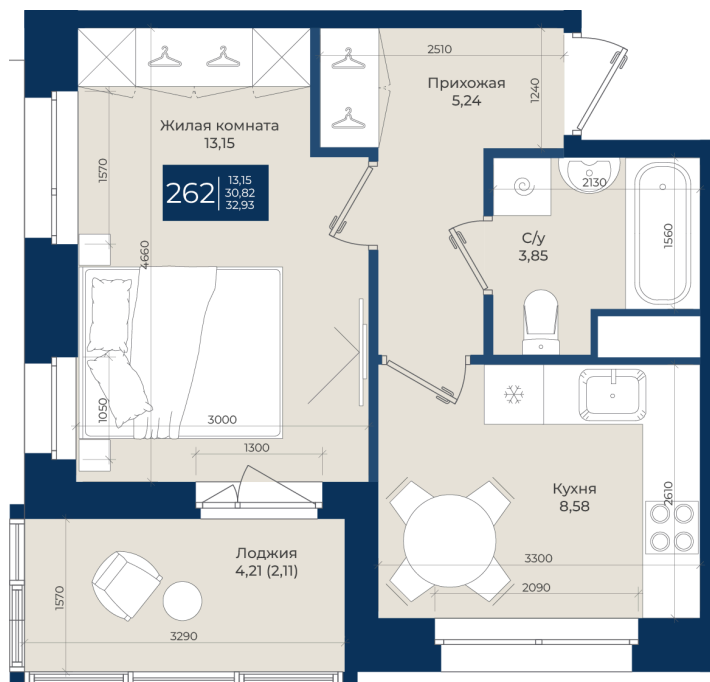

Номер: 262

Отсканируйте QR-код
и смотрите на сайте
новатория.спб.рф

1 комнатная

32.93 м²

~~6 329 146 руб.~~

6 012 689 руб.

В ипотеку от 20 255 руб.

Ипотека 4,3%

юз двор

Корпус	Корпус Б, 1 очередь	Этаж	6
Секция	6	Сдача	4 кв. 2026

04.06.2026 05:17 (Мск)

Не является публичной офертой, цена может быть скорректирована.
Информация взята с сайта «новатория.спб.рф».

На этаже 6

1 комнатная 32.93 м²

04.06.2026 05:17 (Мск)

Не является публичной офертой, цена может быть скорректирована.
Информация взята с сайта «новатория.спб.рф».

На генплане Корпус Б, 1 очередь

1 комнатная 32.93 м²