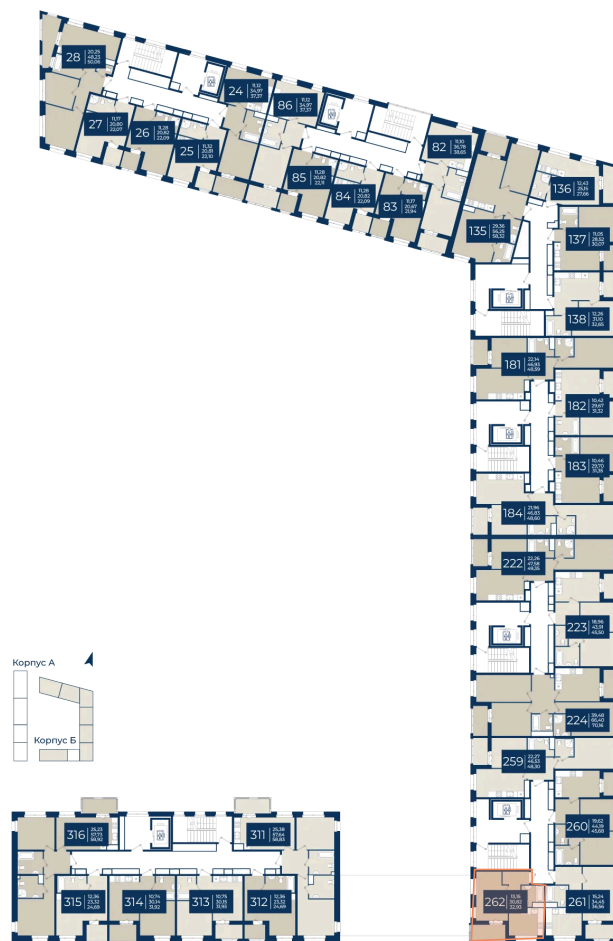

Номер: 262

Отсканируйте QR-код
и смотрите на сайте
новатория.спб.рф

1 комнатная

32.93 м²

~~6 329 146 руб.~~

6 012 689 руб.

В ипотеку от 20 255 руб.

Ипотека 4,3%

юз двор

Корпус	Корпус Б, 1 очередь	Этаж	6
Секция	6	Сдача	4 кв. 2026

04.06.2026 05:17 (Мск)

Не является публичной офертой, цена может быть скорректирована.
Информация взята с сайта «новатория.спб.рф».

На этаже 6

1 комнатная 32.93 м²

04.06.2026 05:17 (Мск)

Не является публичной офертой, цена может быть скорректирована.
Информация взята с сайта «новатория.спб.рф».

На генплане Корпус Б, 1 очередь

1 комнатная 32.93 м²