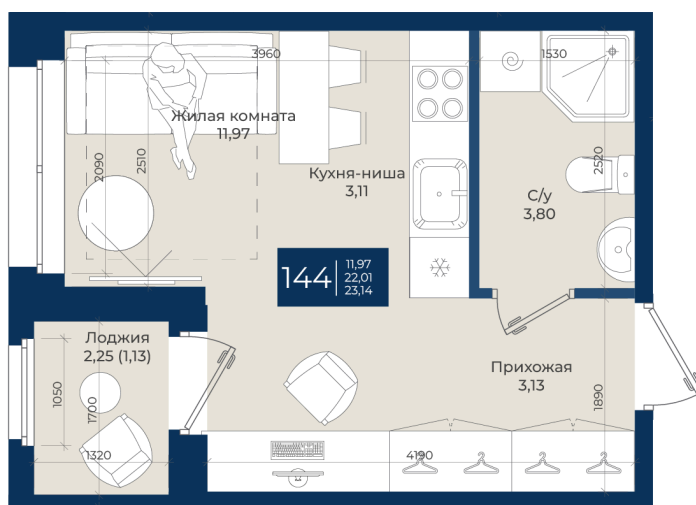

Номер: 144

Студия 23.14 м²

Отсканируйте QR-код
и смотрите на сайте
новатория.спб.рф

~~5 153 278 руб.~~

4 534 885 руб.

В ипотеку от 15 277 руб.

Ипотека 4,3%

3

Корпус	Корпус А, 1 очередь	Этаж	10
Секция	3	Сдача	4 кв. 2026

25.05.2026 19:19 (Мск)

Не является публичной офертой, цена может быть скорректирована.
Информация взята с сайта «новатория.спб.рф».

На этаже 10

Студия 23.14 м²

25.05.2026 19:19 (Мск)

Не является публичной офертой, цена может быть скорректирована.
Информация взята с сайта «новатория.спб.рф».

На генплане Корпус А, 1 очередь

Студия 23.14 м²

25.05.2026 19:19 (Мск)