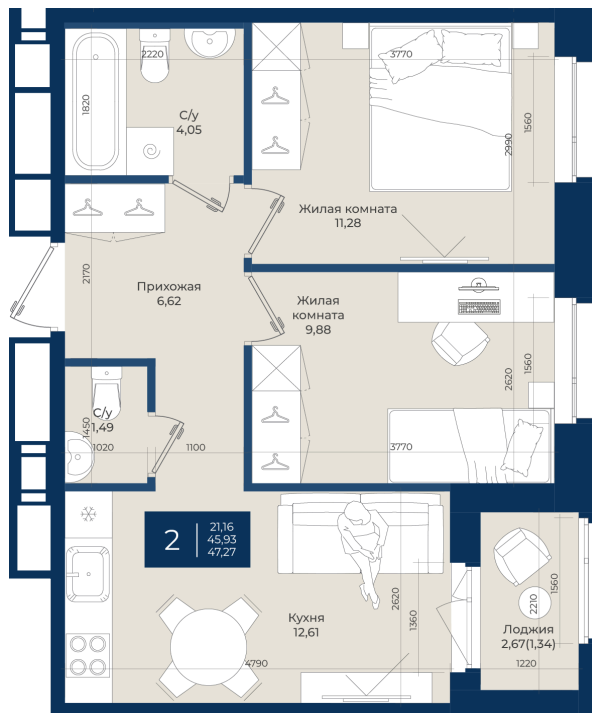

Номер: 409

Отсканируйте QR-код
и смотрите на сайте
новатория.спб.рф

2 комнатная 47.27 м²

~~8 603 140 руб.~~

8 000 920 руб.

В ипотеку от 26 953 руб.

Ипотека 4,3%

Корпус	Корпус А, 2 очередь	Этаж	8
Секция	7	Сдача	4 кв. 2027

21.04.2026 13:18 (Мск)

Не является публичной офертой, цена может быть скорректирована. Информация взята с сайта «новатория.спб.рф»

На генплане
Корпус А, 2
очередь

2 комнатная 47.27 м²

21.04.2026 13:18 (Мск)