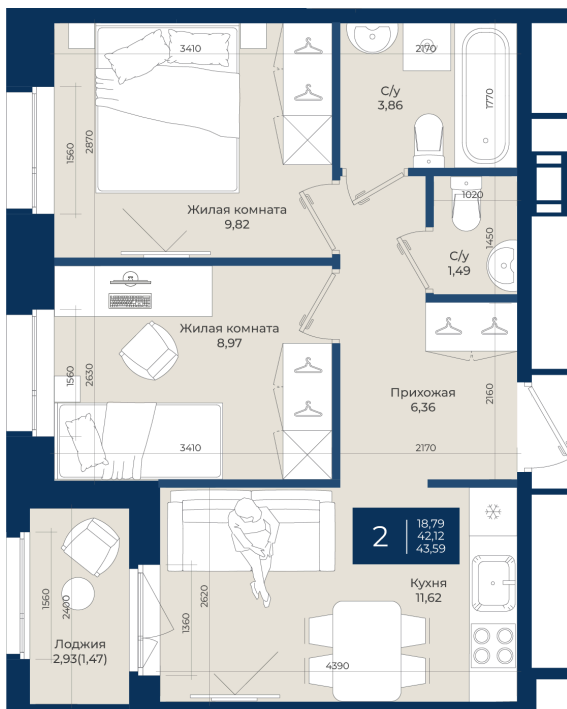

Номер: 276

Отсканируйте QR-код
и смотрите на сайте
новатория.спб.рф

2 комнатная 43.59 м²

~~8 085 945 руб.~~

7 519 929 руб.

В ипотеку от 25 332 руб.

Ипотека 4,3%

Корпус	Корпус Б, 2 очередь	Этаж	4
Секция	4	Сдача	4 кв. 2027

17.04.2026 19:39 (Мск)

Не является публичной офертой, цена может быть скорректирована. Информация взята с сайта «новатория.спб.рф»

На этаже 4

2 комнатная 43.59 м²

17.04.2026 19:39 (Мск)

Не является публичной офертой, цена может быть скорректирована. Информация взята с сайта «новатория.спб.рф»

На генплане Корпус Б, 2 очередь

2 комнатная 43.59 м²

17.04.2026 19:39 (Мск)

Не является публичной офертой, цена может быть скорректирована. Информация взята с сайта «новатория.спб.рф»