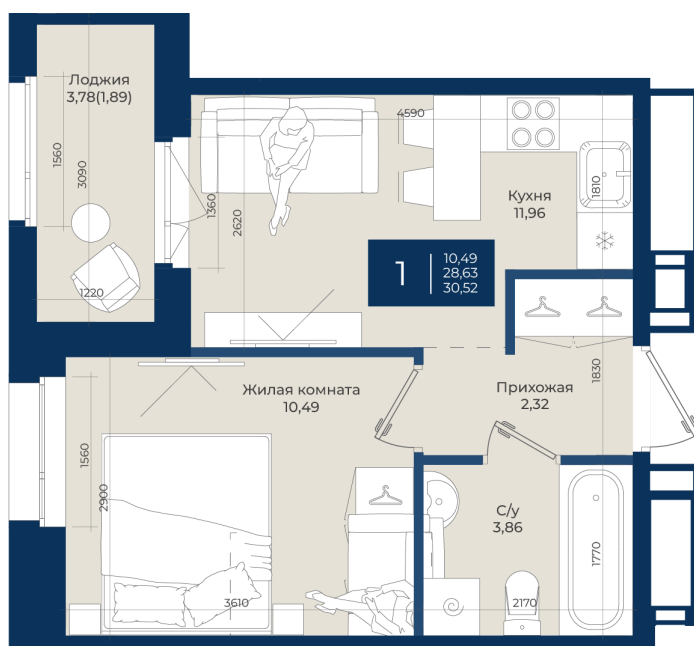

Номер: 274

Отсканируйте QR-код
и смотрите на сайте
новатория.спб.рф

1 комнатная 30.52 м²

~~5 508 860 руб.~~

5 123 240 руб.

В ипотеку от 17 259 руб.

Ипотека 4,3%

Корпус	Корпус А, 2 очередь	Этаж	6
Секция	6	Сдача	4 кв. 2027

31.05.2026 02:09 (Мск)

Не является публичной офертой, цена может быть скорректирована.
Информация взята с сайта «новатория.спб.рф».

На этаже 6

1 комнатная 30.52 м²

Не является публичной офертой, цена может быть скорректирована.
Информация взята с сайта «новатория.спб.рф».

На генплане Корпус А, 2 очередь

1 комнатная 30.52 м²

31.05.2026 02:09 (Мск)

Не является публичной офертой, цена может быть скорректирована.
Информация взята с сайта «новатория.спб.рф».