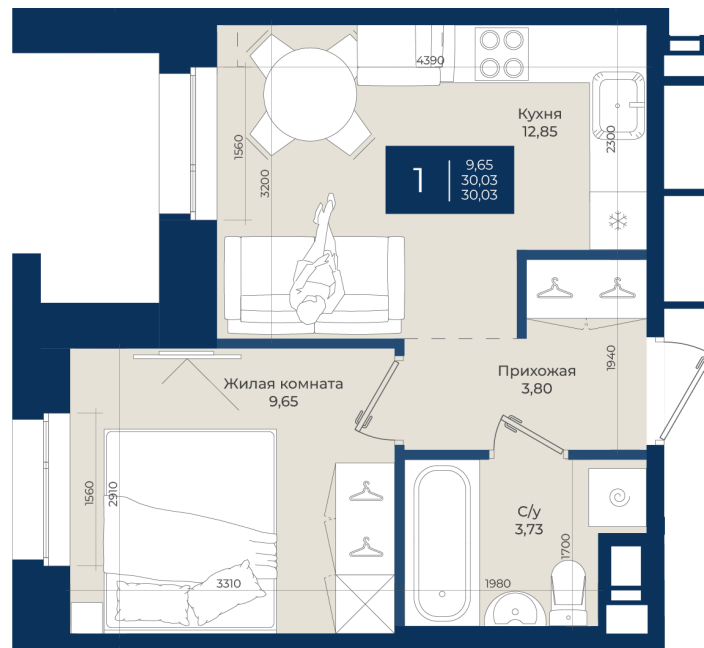

Номер: 273

Отсканируйте QR-код
и смотрите на сайте
новатория.спб.рф

1 комнатная 30.03 м²

~~5 420 415 руб.~~

5 040 986 руб.

В ипотеку от 16 982 руб.

Ипотека 4,3%

Корпус	Корпус А, 2 очередь	Этаж	6
Секция	6	Сдача	4 кв. 2027

21.04.2026 18:13 (Мск)

Не является публичной офертой, цена может быть скорректирована. Информация взята с сайта «новатория.спб.рф»

На этаже 6

1 комнатная 30.03 м²

21.04.2026 18:13 (Мск)

Не является публичной офертой, цена может быть скорректирована. Информация взята с сайта «новатория.спб.рф»

На генплане Корпус А, 2 очередь

1 комнатная 30.03 м²

21.04.2026 18:13 (Мск)

Не является публичной офертой, цена может быть скорректирована. Информация взята с сайта «новатория.спб.рф»