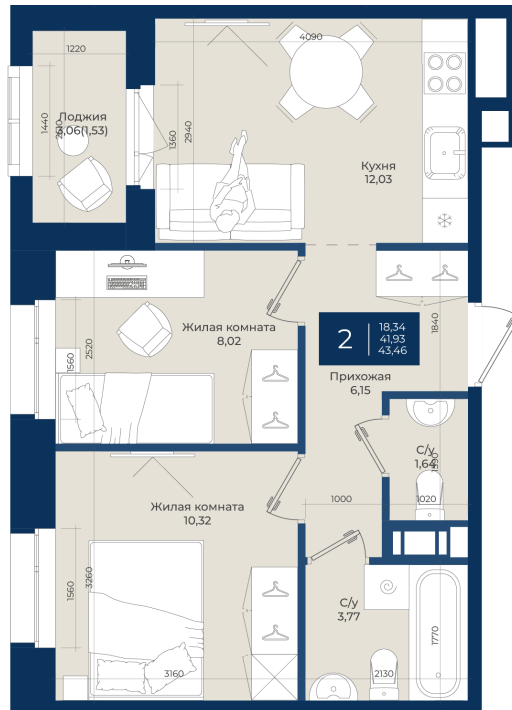

Номер: 227

2 комнатная 43.46 м²

Отсканируйте QR-код
и смотрите на сайте
новатория.спб.рф

~~8 083 560 руб.~~

7 517 711 руб.

В ипотеку от 25 325 руб.

Ипотека 4,3%

Корпус	Корпус А, 2 очередь	Этаж	8
Секция	5	Сдача	4 кв. 2027

17.04.2026 10:58 (Мск)

Не является публичной офертой, цена может быть скорректирована. Информация взята с сайта «новатория.спб.рф»

На этаже 8

2 комнатная 43.46 м²

17.04.2026 10:58 (Мск)

Не является публичной офертой, цена может быть скорректирована. Информация взята с сайта «новатория.спб.рф»

На генплане
Корпус А, 2
очередь

2 комнатная 43.46 м²

17.04.2026 10:58 (Мск)

Не является публичной офертой, цена может быть скорректирована. Информация взята с сайта «новатория.спб.рф»