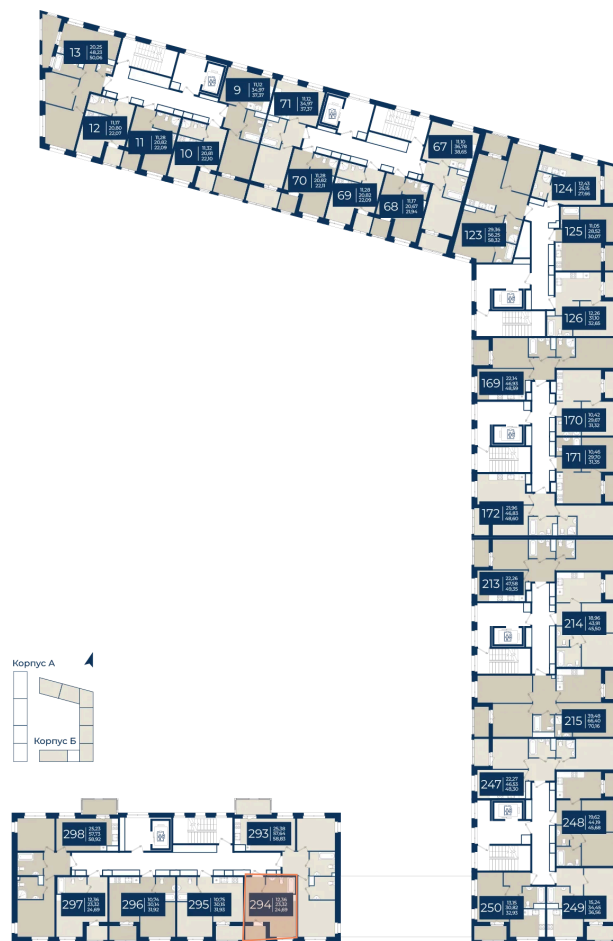

Номер: 294

Студия 24.69 м²

Отсканируйте QR-код
 и смотрите на сайте
 новатория.спб.рф

~~5 473 773 руб.~~

4 816 920 руб.

В ипотеку от 16 227 руб.

Ипотека 4,3%

Ю

Корпус	Корпус Б, 1 очередь	Этаж	3
Секция	7	Сдача	4 кв. 2026

30.06.2026 02:59 (Мск)

Не является публичной офертой, цена может быть скорректирована.
 Информация взята с сайта «новатория.спб.рф».

На этаже 3

Студия 24.69 м²

30.06.2026 02:59 (Мск)

Не является публичной офертой, цена может быть скорректирована.
Информация взята с сайта «новатория.спб.рф».

На генплане Корпус Б, 1 очередь

Студия 24.69 м²

30.06.2026 02:59 (Мск)