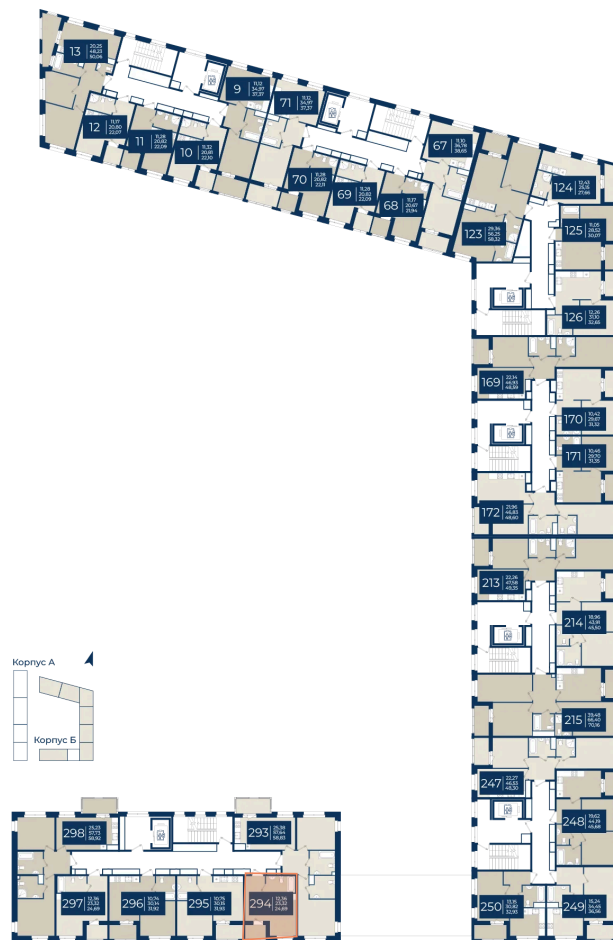

Номер: 294

Студия 24.69 м²

Отсканируйте QR-код
и смотрите на сайте
новатория.спб.рф

~~5 473 773 руб.~~

4 816 920 руб.

В ипотеку от 16 227 руб.

Ипотека 4,3%

ю

Корпус	Корпус Б, 1 очередь	Этаж	3
Секция	7	Сдача	4 кв. 2026

16.05.2026 00:05 (Мск)

Не является публичной офертой, цена может быть скорректирована. Информация взята с сайта «новатория.спб.рф»

На этаже 3

Студия 24.69 м²

16.05.2026 00:05 (Мск)

Не является публичной офертой, цена может быть скорректирована. Информация взята с сайта «новатория.спб.рф»

На генплане Корпус Б, 1 очередь

Студия 24.69 м²

16.05.2026 00:05 (Мск)

Не является публичной офертой, цена может быть скорректирована. Информация взята с сайта «новатория.спб.рф»