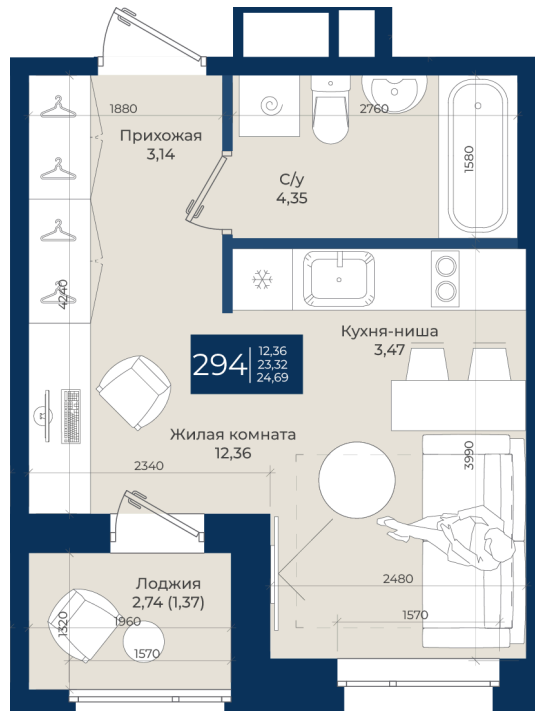

Номер: 294

Студия 24.69 м²

Отсканируйте QR-код
 и смотрите на сайте
 новатория.спб.рф

~~5 473 773 руб.~~

4 816 920 руб.

В ипотеку от 16 227 руб.

Ипотека 4,3%

Ю

Корпус	Корпус Б, 1 очередь	Этаж	3
Секция	7	Сдача	4 кв. 2026

30.06.2026 02:59 (Мск)

Не является публичной офертой, цена может быть скорректирована.
 Информация взята с сайта «новатория.спб.рф».

На этаже 3

Студия 24.69 м²

30.06.2026 02:59 (Мск)

Не является публичной офертой, цена может быть скорректирована.
Информация взята с сайта «новатория.спб.рф».

На генплане Корпус Б, 1 очередь

Студия 24.69 м²

30.06.2026 02:59 (Мск)