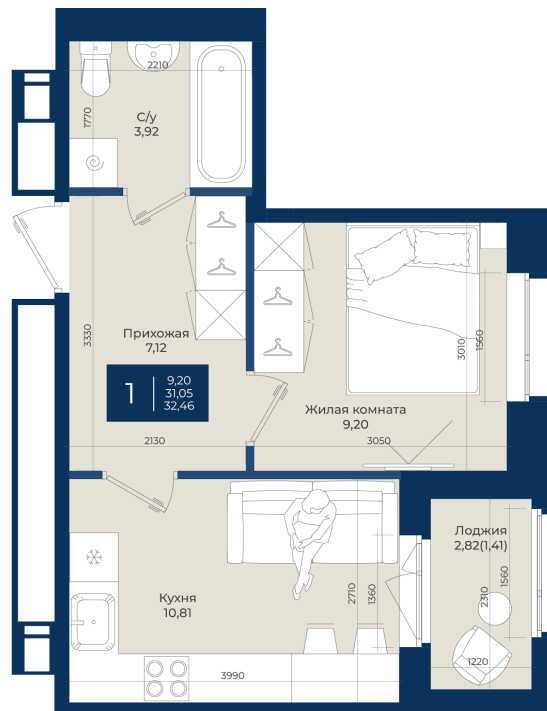

Номер: 42

Отсканируйте QR-код
 и смотрите на сайте
 новатория.спб.рф

1 комнатная 32.46 м²

~~5 859 030 руб.~~

5 273 127 руб.

В ипотеку от 17 764 руб.

Ипотека 4,3%

Корпус	Корпус Б, 2 очередь	Этаж	5
Секция	1	Сдача	4 кв. 2027

06.06.2026 19:43 (Мск)

Не является публичной офертой, цена может быть скорректирована.
 Информация взята с сайта «новатория.спб.рф».

На этаже 5

1 комнатная 32.46 м²

06.06.2026 19:43 (Мск)

Не является публичной офертой, цена может быть скорректирована.
Информация взята с сайта «новатория.спб.рф».

На генплане Корпус Б, 2 очередь

1 комнатная 32.46 м²

06.06.2026 19:43 (Мск)

Не является публичной офертой, цена может быть скорректирована.
Информация взята с сайта «новатория.спб.рф».